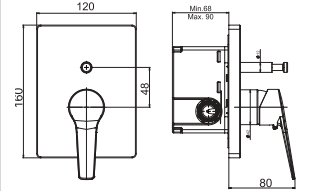

EViYE
BATARYALARI

N3063902 ₺ 5.290

KROM KOLİ İÇİ ADETİ 8

N3063929 ₺ 9.410

SİYAH KOLİ İÇİ ADETİ 8

KUĞU
LAVABO
BATARYALARI

N4014002 ₺ 4.550

KROM KOLİ İÇİ ADETİ 6

N4014029 ₺ 8.280

KROM KOLİ İÇİ ADETİ 6

BANYO
BATARYALARI
Prizmatik

N2189402 ₺ 5.680

KROM KOLİ İÇİ ADETİ 6

N2189429 ₺ 9.940

SİYAH KOLİ İÇİ ADETİ 6

DUŞ
BATARYALARI
Prizmatik

N2189502 ₺ 5.100

KROM KOLİ İÇİ ADETİ 6

N2189529 ₺ 8.930

SİYAH KOLİ İÇİ ADETİ 6

LAVABO
BATARYALARI
Oval

N2134702 ₺ 8.490

KROM KOLİ İÇİ ADETİ 6

N2134729 ₺ 14.850

SİYAH KOLİ İÇİ ADETİ 6