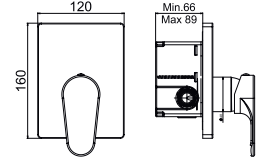

N2189102 KROM **6.500** KOLİ İÇİ ADETİ **6**

N2189119 ALTIN **8.740** KOLİ İÇİ ADETİ **6**

N2189129 SİYAH **10.900** KOLİ İÇİ ADETİ **6**