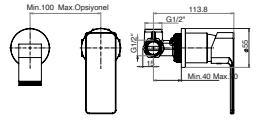

N2190402

KROM

₺ **8.510**

KOLİ İÇİ ADETİ **6**