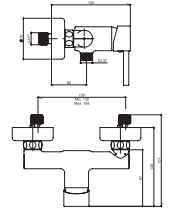

DUŞ  
BATARYASI

N3015002

KROM

₺ 4.000

KOLİ İÇİ ADETİ 6

**BANYO**  
 BATARYASI

 *Oval*

**N2185302**
 **KROM**
**₺ 4.830**
**KOLİ İÇİ ADETİ 6**