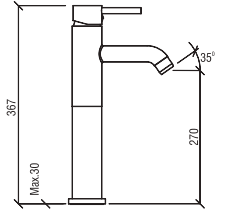

YÜKSEK
LAVABO
BATARYASI

N2012902

KROM

₺ 6.000

KOLİ İÇİ ADETİ 4