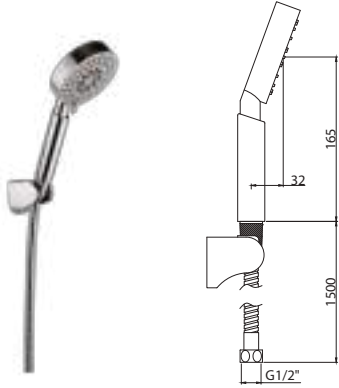

EL DUŞLARI

BASICS

N2821302

5 Fonksiyonlu El Duşu
(ø100 mm)

₺ **1.610**

KROM

KOLİ İÇİ ADETİ 8