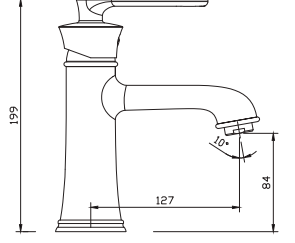

LAVABO
BATARYALARI

BANYO
BATARYALARI (Duş Seti)

EVİYE
BATARYALARI

DUŞ
BATARYALARI (Duş Seti)