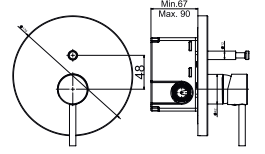

DUŞ  
BATARYASI

N3015002

KROM

₺ 4.000

KOLİ İÇİ ADETİ 6

**BANYO**  
 BATARYASI

 *Oval*

**N2185302**
 **KROM**
**₺ 4.830**
**KOLİ İÇİ ADETİ 6**