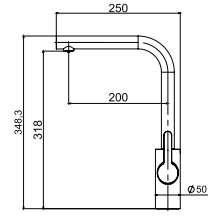

## MITHRA EVİYE BATARYASI

**N2066411**

BEYAZ

₺ **7.780**

KOLİ İÇİ ADETİ **4**