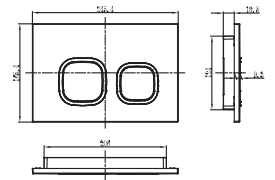

G804103PC2

● MAT KROM

₺ 1.750

KOLİ İÇİ ADETİ 24