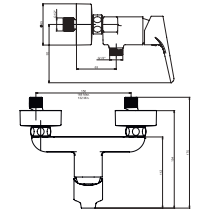

N2038602

KROM

₺ 4.340

KOLİ İÇİ ADETİ 6