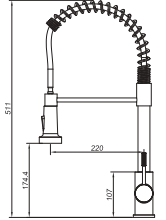

N3064302

KROM

₺ **13.710**

KOLİ İÇİ ADETİ **4**