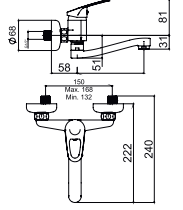

## ANKASTRE GRUBU

BANYO  
BATARYASI

Oval

N2180202

KROM

₺ 3.810

KOLİ İÇİ ADETİ 6

DUŞ  
BATARYASI