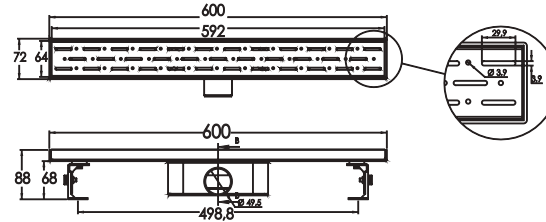

DUŞ KANALLARI

DYNAMIC SQUARE

Çıkış Ø 50

N1161000

10x10 Alttan 50mm.
Çıkışlı Yer Süzgeci

₺ 500

KOLİ İÇİ ADETİ 50

Çıkış Ø 50

N1161100

10x10 Yandan 50mm.
Çıkışlı Yer Süzgeci

₺ 500

KOLİ İÇİ ADETİ 50

DUŞ KANALLARI

DYNAMIC RAIN

Çıkış Ø 50

N1163300

33 cm Yüksek Ayarlı
Paslanmaz Duş Kanalı

₺ 1.750

KOLİ İÇİ ADETİ 12

N1164000

40 cm Yüksek Ayarlı
Paslanmaz Duş Kanalı

₺ 2.050

KOLİ İÇİ ADETİ 12

N1165000

50 cm Yüksek Ayarlı
Paslanmaz Duş Kanalı

₺ 2.530

KOLİ İÇİ ADETİ 12

N1166000

60 cm Yüksek Ayarlı
Paslanmaz Duş Kanalı

₺ 2.710

KOLİ İÇİ ADETİ 12

N1168000

80 cm Yüksek Ayarlı
Paslanmaz Duş Kanalı

₺ 2.930

KOLİ İÇİ ADETİ 12