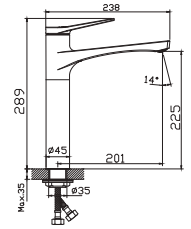

₺ 9.590

KOLİ İÇİ ADETİ 10

YÜKSEK  
LAVABO  
BATARYASI

N4013702

KROM

₺ 9.730

KOLİ İÇİ ADETİ 10

RHINO