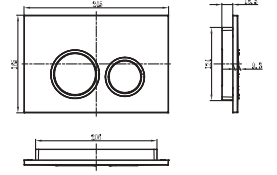

G804102PW1

BEYAZ

₺ 1.550

KOLİ İÇİ ADETİ 24