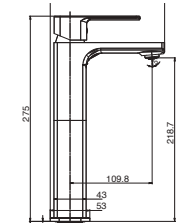

YENİ

N3015202

KROM

₺ 8.150

KOLİ İÇİ ADETİ 6