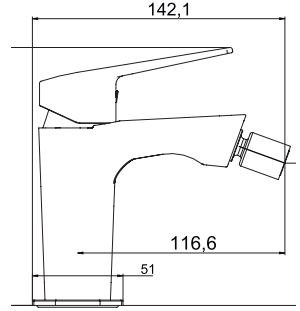

● SİYAH KOLİ İÇİ ADETİ 6

BİDE  
BATARYALARI

N2074902 ₺ 4.940

● KROM KOLİ İÇİ ADETİ 6

INTENSE  
BLACK

N2074929 ₺ 8.100

● KROM KOLİ İÇİ ADETİ 6

YÜKSEK  
LAVABO  
BATARYALARI