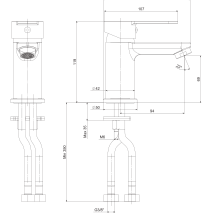

# BASICS

**BATH & KITCHEN**

LAVABO  
BATARYASI

N3017302

KROM

₺ 2.880

KOLİ İÇİ ADETİ 6

BANYO  
BATARYASI