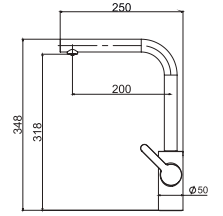

N2066417

PASLANMAZ ÇELİK

₺ **7.550**

KOLİ İÇİ ADETİ **4**