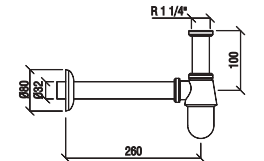

SIFONLAR

N201048002

KROM

₺1.140

KOLİ İÇİ ADETİ 10

Click-Clack Sifonu

SIFONLAR

N201148219

ALTIN

PVDRONICS ₺2.110

KOLİ İÇİ ADETİ 50

Click-Clack Sifonu

SIFONLAR

N201148013

SİYAH

INTENSE BLACK ₺2.200

KOLİ İÇİ ADETİ 50

Click-Clack Sifonu

SIFONLAR

N2600102

KROM

₺1.290

KOLİ İÇİ ADETİ 10

Lavabo Sifonu

SIFONLAR

N2610102

KROM

₺1.290

KOLİ İÇİ ADETİ 10

Lavabo Sifonu

SIFONLAR

N2610202

KROM

₺1.610

KOLİ İÇİ ADETİ 12

Lavabo Sifonu

SIFONLAR

N2600202

KROM

₺1.700

KOLİ İÇİ ADETİ 10

Lavabo Sifonu

SIFONLAR

N2610302

KROM

₺1.610

KOLİ İÇİ ADETİ 10

Eviye Sifonu