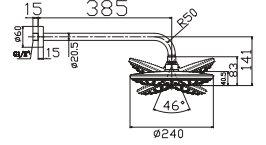

DUŞ
BAŞLIĞI

N2892120

SİYAH

INTENSE
BLACK ₺ 9.080

KOLİ İÇİ ADETİ 18

Duş Başlığı
(Duvardan Sabitlemeli) (ø240 mm)

DUŞ
BAŞLIĞI

N2892119

ALTIN

PVDRONICS ₺ 8.510

KOLİ İÇİ ADETİ 18

Duş Başlığı
(Duvardan Sabitlemeli) (ø240 mm)

DUŞ
BAŞLIĞI

N2892202

KROM

₺ 19.940

KOLİ İÇİ ADETİ 3

Yuvarlak Duş Başlığı (Duvardan Sabitlemeli) (ø500 mm)

DUŞ
BAŞLIĞI

N2892302

KROM

₺ 19.940

KOLİ İÇİ ADETİ 3

Yuvarlak Duş Başlığı (Tavandan Sabitlemeli) (ø500 mm)

DUŞ
BAŞLIĞI

N2892402

KROM

₺ 20.450

KOLİ İÇİ ADETİ 3

Kare Duş Başlığı (Duvardan Sabitlemeli) (500x500 mm)

DUŞ
BAŞLIĞI

N2892502

KROM

₺ 20.450

KOLİ İÇİ ADETİ 3

Kare Başlığı (Tavandan Sabitlemeli) (500x500 mm)

DUŞ
BAŞLIĞI

N289415002

KROM

₺ 5.350

KOLİ İÇİ ADETİ 4

Prizmatik Duş Başlığı
(250x250 mm) (Bağlantı borusu dahil değildir.)

DUŞ
BAŞLIĞI

N289435002

KROM

₺ 4.690

KOLİ İÇİ ADETİ 4

Daire Duş Başlığı
(ø250 mm) (Bağlantı borusu dahil değildir.)