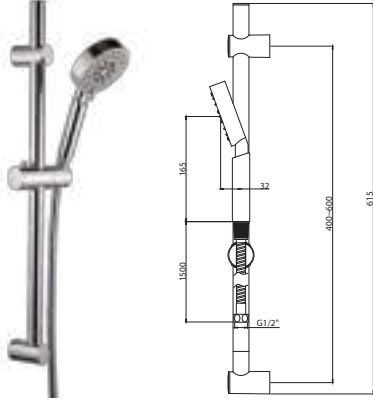

# SÜRGÜLÜ EL DUŞLARI

BASICS

2025

FIYAT  
LİSTESİ

**NSK**  
BATH & KITCHEN

**N2821002**

5 Fonksiyonlu Sürgülü El Duşu  
(ø100 mm)

₺ **2.350**