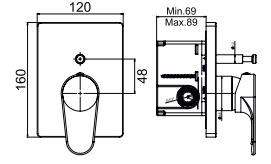

N2189002 KROM **7.230** KOLİ İÇİ ADETİ **6**

N2189019 ALTIN **10.350** KOLİ İÇİ ADETİ **6**

N2189029 SİYAH **12.100** KOLİ İÇİ ADETİ **6**