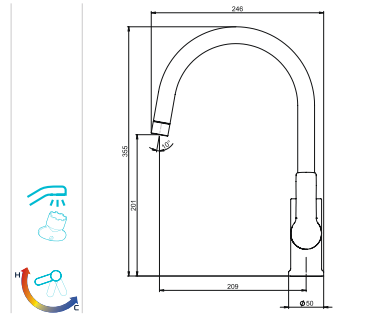

EVİYE
BATARYALARI

N3065502 ₺ 5.900

● KROM KOLİ İÇİ ADETİ 4

N3065519 ₺ 10.460

● ALTIN KOLİ İÇİ ADETİ 4

N3065529 ₺ 10.460

● SİYAH KOLİ İÇİ ADETİ 4

PVDRONICS

INTENSE
BLACK