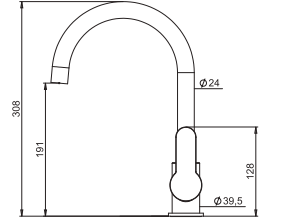

N3063402

KROM

₺ 3.380

KOLİ İÇİ ADETİ 8