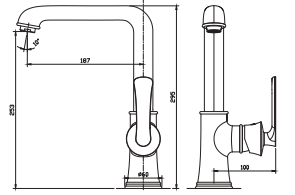

LAVABO
BATARYALARI

BANYO
BATARYALARI (Duş Seti)

EVİYE
BATARYALARI

DUŞ
BATARYALARI (Duş Seti)