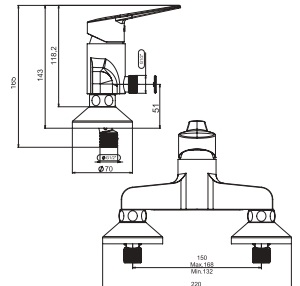

LAVABO
BATARYALARI

N4014502 ₺ 5.110

● KROM KOLİ İÇİ ADETİ 6

INTENSE
BLACK

N4014529 ₺ 8.390

● SİYAH KOLİ İÇİ ADETİ 6

BİDE
BATARYALARI

N2074902 ₺ 4.940

● KROM KOLİ İÇİ ADETİ 6

INTENSE
BLACK

N2074929 ₺ 8.100

● KROM KOLİ İÇİ ADETİ 6

YÜKSEK
LAVABO
BATARYALARI

N4014702 ₺ 7.740

● KROM KOLİ İÇİ ADETİ 4

INTENSE
BLACK

N4014729 ₺ 12.760

● SİYAH KOLİ İÇİ ADETİ 4

BANYO
BATARYALARI

N3034502 ₺ 5.110

● KROM KOLİ İÇİ ADETİ 4

INTENSE
BLACK

N3034529 ₺ 9.510

● SİYAH KOLİ İÇİ ADETİ 4

DUŞ
BATARYALARI

N3034602 ₺ 4.850

● KROM KOLİ İÇİ ADETİ 4

INTENSE
BLACK

N3034629 ₺ 8.200

● SİYAH KOLİ İÇİ ADETİ 4