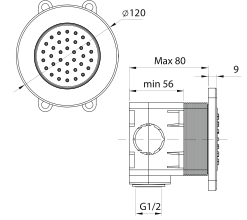

## DUŞ JETİ

N2921502

KROM

₺ 4.830

KOLİ İÇİ ADETİ 4

ANKASTRE  
YÖNLENDİRİCİLİ  
ÇIKIŞ UCU

Oval

N2121402