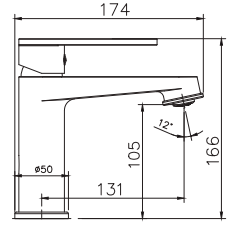

LAVABO
BATARYASI

N4014929

SİYAH

₺10.660

KOLİ İÇİ ADETİ 10

INTENSE
BLACK

BANYO
BATARYASI

N2036129

SİYAH

₺15.300

KOLİ İÇİ ADETİ 10

INTENSE
BLACK

EVİYE
BATARYASI

N3064629

SİYAH

₺11.690

KOLİ İÇİ ADETİ 10

INTENSE
BLACK