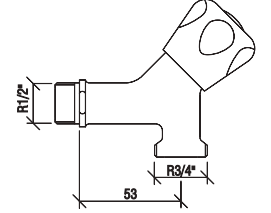

MUSLUKLAR
VE VALFLER

N2400102

KROM

₺ 650

KOLİ İÇİ ADETİ 30

Kısa Musluk

MUSLUKLAR
VE VALFLER

N2410102

KROM

₺ 740

KOLİ İÇİ ADETİ 27

Uzun Musluk

MUSLUKLAR
VE VALFLER

N2420102

KROM

₺ 740

KOLİ İÇİ ADETİ 30

Çamaşır Musluğu

MUSLUKLAR
VE VALFLER

N2512502

KROM

₺ 560

KOLİ İÇİ ADETİ 80

Küresel Çamaşır Musluğu

MUSLUKLAR
VE VALFLER

N2512302

KROM

₺ 510

KOLİ İÇİ ADETİ 120

90° Filtreli Ara Musluk (1/2"x3/8")

MUSLUKLAR
VE VALFLER

N2502202

KROM

₺ 560

KOLİ İÇİ ADETİ 80

Ara Musluk

MUSLUKLAR
VE VALFLER

N2500702

KROM

₺ 650

KOLİ İÇİ ADETİ 50

Standart Volanlı Ara Musluk

MUSLUKLAR
VE VALFLER

N2502402

KROM

₺ 650

KOLİ İÇİ ADETİ 80

Ara Musluk (1/2"x3/8")