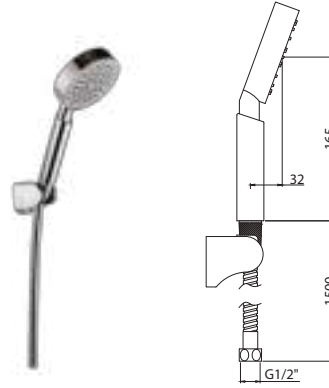

# EL DUŞLARI

BASICS

**N2821302**

5 Fonksiyonlu El Duşu  
(ø100 mm)

₺ **1.610**

KROM

KOLİ İÇİ ADETİ 8

**N2821502**