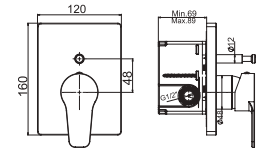

KOLİ İÇİ ADETİ 6

ANKASTRE  
BANYO  
BATARYASI

YENİ

N2088202

KROM

₺ 4.660

KOLİ İÇİ ADETİ 6

Prizmatik