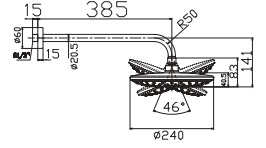

DUŞ
BAŞLIĞI

N2892120

SİYAH

INTENSE
BLACK ₺ 9.080

KOLİ İÇİ ADETİ 18

Duş Başlığı
(Duvardan Sabitlemeli) (ø240 mm)

DUŞ
BAŞLIĞI

N2892119

ALTIN

PVDRONICS ₺ 8.510

KOLİ İÇİ ADETİ 18

Duş Başlığı
(Duvardan Sabitlemeli) (ø240 mm)

DUŞ
BAŞLIĞI

N2892202

KROM

₺ 19.940

KOLİ İÇİ ADETİ 3

Yuvarlak Duş Başlığı (Duvardan Sabitlemeli) (ø500 mm)

DUŞ
BAŞLIĞI

N2892302

KROM

₺ 19.940

KOLİ İÇİ ADETİ 3

Yuvarlak Duş Başlığı (Tavandan Sabitlemeli) (ø500 mm)

DUŞ
BAŞLIĞI

N2892402

KROM

₺ 20.450

KOLİ İÇİ ADETİ 3

Kare Duş Başlığı (Duvardan Sabitlemeli) (500x500 mm)

DUŞ
BAŞLIĞI

N2892502

KROM

₺ 20.450

KOLİ İÇİ ADETİ 3

Kare Başlığı (Tavandan Sabitlemeli) (500x500 mm)

DUŞ
BAŞLIĞI

N289415002

KROM

₺ 5.350

KOLİ İÇİ ADETİ 4

Prizmatik Duş Başlığı
(250x250 mm) (Bağlantı borusu dahil değildir.)

DUŞ
BAŞLIĞI

N289435002

KROM

₺ 4.690

KOLİ İÇİ ADETİ 4

Daire Duş Başlığı
(ø250 mm) (Bağlantı borusu dahil değildir.)