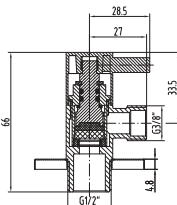

MUSLUKLAR
VE VALFLER

N2400102

KROM

₺ 650

KOLİ İÇİ ADETİ 30

Kısa Musluk

MUSLUKLAR
VE VALFLER

N2410102

KROM

₺ 740

KOLİ İÇİ ADETİ 27

Uzun Musluk

MUSLUKLAR
VE VALFLER

N2420102

KROM

₺ 740

KOLİ İÇİ ADETİ 30

Çamaşır Musluğu

MUSLUKLAR
VE VALFLER

N2512502

KROM

₺ 560

KOLİ İÇİ ADETİ 80

Küresel Çamaşır Musluğu

MUSLUKLAR
VE VALFLER

N2512302

KROM

₺ 510

KOLİ İÇİ ADETİ 120

90° Filtreli Ara Musluk (1/2"x3/8")

MUSLUKLAR
VE VALFLER

N2502202

KROM

₺ 560

KOLİ İÇİ ADETİ 80

Ara Musluk

MUSLUKLAR
VE VALFLER

N2500702

KROM

₺ 650

KOLİ İÇİ ADETİ 50

Standart Volanlı Ara Musluk

MUSLUKLAR
VE VALFLER

N2502402

KROM

₺ 650

KOLİ İÇİ ADETİ 80

Ara Musluk (1/2"x3/8")