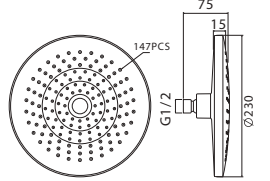

DUŞ
BAŞLIĞI

N289048102

KROM

₺ 3.730

KOLİ İÇİ ADETİ 4

Yağmur Duş Başlığı
(ø220 mm) (Bağlantı borusu dahil değildir.)

BLANCA
BAŞLIĞI

N289445002

KROM

₺ 3.730

KOLİ İÇİ ADETİ 4

Duş Başlığı
(ø230 mm) (Bağlantı borusu dahil değildir.)

BAĞLANTI
BORUSU

N289238402

KROM

₺ 1.750

KOLİ İÇİ ADETİ 6

Bağlantı Borusu
(90° Duvardan Sabitlemeli)

BAĞLANTI
BORUSU

N289228202

KROM

₺ 1.680

KOLİ İÇİ ADETİ 6

Bağlantı Borusu
(Tavandan Sabitlemeli)