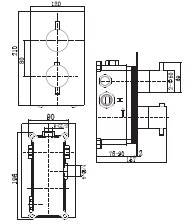

TERMOSTATİK
BANYO
BATARYASI

N2221902

KROM

₺10.950

KOLİ İÇİ ADETİ 6

TERMOSTATİK
DUŞ
BATARYASI

N2221302

KROM

₺9.730

KOLİ İÇİ ADETİ 6

TERMOSTATİK
ANKASTRE
BANYO
BATARYASI

N2141002

KROM

₺23.910

KOLİ İÇİ ADETİ 4

■ Siva Altı Grubu Dahil, 3 Yollu Yönlendiricili

TERMOSTATİK
ANKASTRE
BANYO
BATARYASI

N2141102

KROM

₺22.280

KOLİ İÇİ ADETİ 4

■ Siva Altı Grubu Dahil, 2 Yollu Yönlendiricili