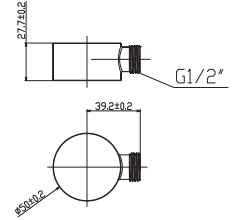

₺ 3.110

KOLİ İÇİ ADETİ 50

DUŞ ÇIKIŞ  
DİRSEĞİ

N2711102

KROM

₺ 1.610

KOLİ İÇİ ADETİ 8

Yuvarlak Mafsallı Duş Çıkış Dirseği