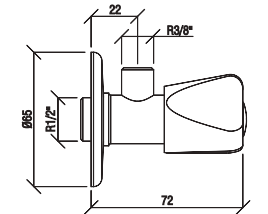

MUSLUKLAR
VE VALFLER

N2400102

KROM

₺ 650

KOLİ İÇİ ADETİ 30

Kısa Musluk

MUSLUKLAR
VE VALFLER

N2410102

KROM

₺ 740

KOLİ İÇİ ADETİ 27

Uzun Musluk

MUSLUKLAR
VE VALFLER

N2420102

KROM

₺ 740

KOLİ İÇİ ADETİ 30

Çamaşır Musluğu

MUSLUKLAR
VE VALFLER

N2512502

KROM

₺ 560

KOLİ İÇİ ADETİ 80

Küresel Çamaşır Musluğu

MUSLUKLAR
VE VALFLER

N2512302

KROM

₺ 510

KOLİ İÇİ ADETİ 120

90° Filtreli Ara Musluk (1/2"x3/8")

MUSLUKLAR
VE VALFLER

N2502202

KROM

₺ 560

KOLİ İÇİ ADETİ 80

Ara Musluk

MUSLUKLAR
VE VALFLER

N2500702

KROM

₺ 650

KOLİ İÇİ ADETİ 50

Standart Volanlı Ara Musluk

MUSLUKLAR
VE VALFLER

N2502402

KROM

₺ 650

KOLİ İÇİ ADETİ 80

Ara Musluk (1/2"x3/8")