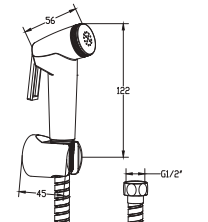

MUSLUKLAR
VE VALFLER

N2500302

KROM

₺ 650

KOLİ İÇİ ADETİ 50

90° Standart Volanlı Ara Musluk

ARA MUSLUK

N2502302

KROM

₺ 1.140

KOLİ İÇİ ADETİ 60

N2502319

ALTIN

PVDRONICS ₺ 1.940

KOLİ İÇİ ADETİ 50

N2502329

SİYAH

INTENSE BLACK ₺ 1.610

KOLİ İÇİ ADETİ 50

ARA MUSLUK

N2502502

KROM

₺ 1.060

KOLİ İÇİ ADETİ 50

N2502519

ALTIN

PVDRONICS ₺ 1.790

KOLİ İÇİ ADETİ 50

N2502529

SİYAH

INTENSE BLACK ₺ 1.550

KOLİ İÇİ ADETİ 50

MUSLUKLAR
VE VALFLER

N2512102

KROM

₺ 1.610

KOLİ İÇİ ADETİ 30

Multi 90° Ara Musluk

MUSLUKLAR
VE VALFLER

N2522902

KROM

₺ 2.110

KOLİ İÇİ ADETİ 20

Kesme Valfi

MUSLUKLAR
VE VALFLER

N2530102

KROM

₺ 650

KOLİ İÇİ ADETİ 50

Küresel Bas Musluk

MUSLUKLAR
VE VALFLER

N2530202

KROM

₺ 810

KOLİ İÇİ ADETİ 50

Rakorlu Küresel Bas Musluk

MUSLUKLAR
VE VALFLER

N2710802

KROM

₺ 1.140

KOLİ İÇİ ADETİ 50

Taharetmatik
(1/2" ölçülü hortum içermektedir)