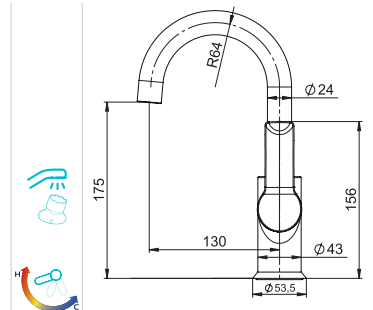

KUĞU LAVABO
BATARYALARI

N4017402 ₺ 5.240

● KROM KOLİ İÇİ ADETİ 6

N4017419 ₺ 9.540

● ALTIN KOLİ İÇİ ADETİ 6

N4017429 ₺ 9.540

● SİYAH KOLİ İÇİ ADETİ 6

PVDRONICS

INTENSE
BLACK