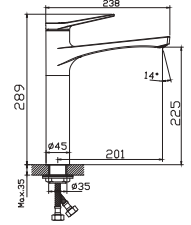

N4013702

KROM

₺ 9.730

KOLİ İÇİ ADETİ 10