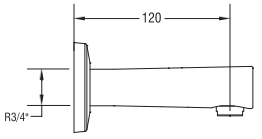

₺ 3.160

KOLİ İÇİ ADETİ 20

ANKASTRE  
ÇIKIŞ UCU

N208048002

KROM

₺ 2.690

KOLİ İÇİ ADETİ 20

ANKASTRE  
ÇIKIŞ UCU