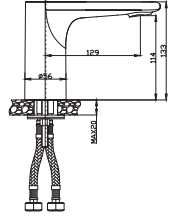

**HYBRID**

HYBRID  
LAVABO  
BATARYASI

N2100802

KROM

₺ 17.780

KOLİ İÇİ ADETİ 10

Fotoselli Lavabo Bataryası (Çift Su Girişli / Elektrikli+Pilli)

HYBRID  
LAVABO  
BATARYASI