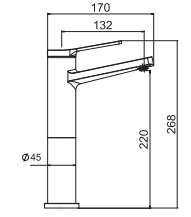

KOLİ İÇİ ADETİ 4

NOBIA PRO  
YÜKSEK  
LAVABO  
BATARYASI

N3014702

KROM

₺ 8.200

KOLİ İÇİ ADETİ 4

ALAMERA  
YÜKSEK  
LAVABO  
BATARYASI

N4015502