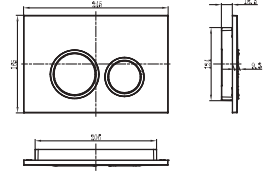

G804102PC2

MAT KROM

₺ 1.640

KOLİ İÇİ ADETİ 24