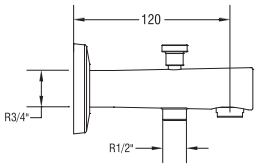

₺ 3.160

KOLİ İÇİ ADETİ 20

ANKASTRE  
ÇIKIŞ UCU

N208048002

KROM

₺ 2.690

KOLİ İÇİ ADETİ 20

ANKASTRE  
ÇIKIŞ UCU