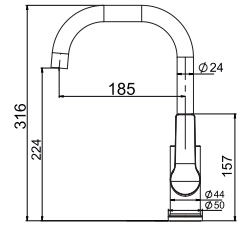

N3063702

KROM

₺ 6.410

KOLİ İÇİ ADETİ 8