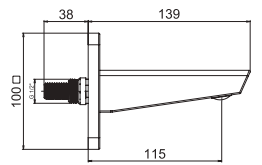

N2133702

KROM

₺ 2.760

KOLİ İÇİ ADETİ 6