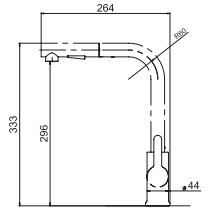

N2044002

KROM

₺ **9.810**

KOLİ İÇİ ADETİ **4**