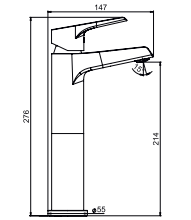

N4017002

KROM

₺ 6.330

KOLİ İÇİ ADETİ 4