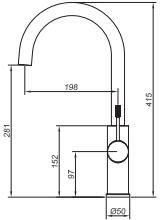

N3064402

KROM

₺ **15.300**

KOLİ İÇİ ADETİ **4**

Arıtma cihazları ile uyumludur, entegre filtre yoktur.