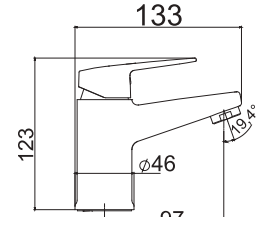

LAVABO
BATARYASI

YENİ

N4015602

KROM

₺ 3.200

KOLİ İÇİ ADETİ 6

EVİYE
BATARYASI

YENİ

N3065402

KROM

₺ 3.610

KOLİ İÇİ ADETİ 6

BANYO
BATARYASI

YENİ

N3034802

KROM

₺ 4.030

KOLİ İÇİ ADETİ 6

KUĞU
LAVABO
BATARYASI

YENİ

N4018102

KROM

₺ 3.380

KOLİ İÇİ ADETİ 6

DUŞ
BATARYASI

YENİ

N3035002

KROM

₺ 3.700

KOLİ İÇİ ADETİ 6

ANKASTRE
BANYO
BATARYASI

YENİ

N2088202

KROM

₺ 4.660

KOLİ İÇİ ADETİ 6

Prizmatik

ANKASTRE
DUŞ
BATARYASI

YENİ

N2088302

KROM

₺ 4.200

KOLİ İÇİ ADETİ 6

Prizmatik

ANKASTRE
LAVABO
BATARYASI

YENİ

N2191702

KROM

₺ 7.550

KOLİ İÇİ ADETİ 6