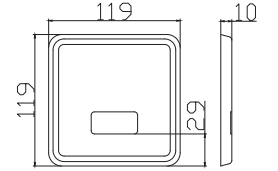

N2019802

KROM

₺ 13.440

KOLİ İÇİ ADETİ 10

Sıva Altı Fotoselli Pisuar Yıkama Sistemi (Elektrikli)