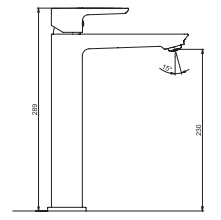

N4015502

KROM

₺ 6.960

KOLİ İÇİ ADETİ 4

N4015519

ALTIN

PVDRONICS ₺ 11.500

KOLİ İÇİ ADETİ 4

N4015529

SİYAH

INTENSE
BLACK ₺ 11.500

KOLİ İÇİ ADETİ 4