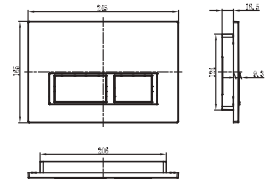

G804101PC2

● MAT KROM

₺ 1.640

KOLİ İÇİ ADETİ 24