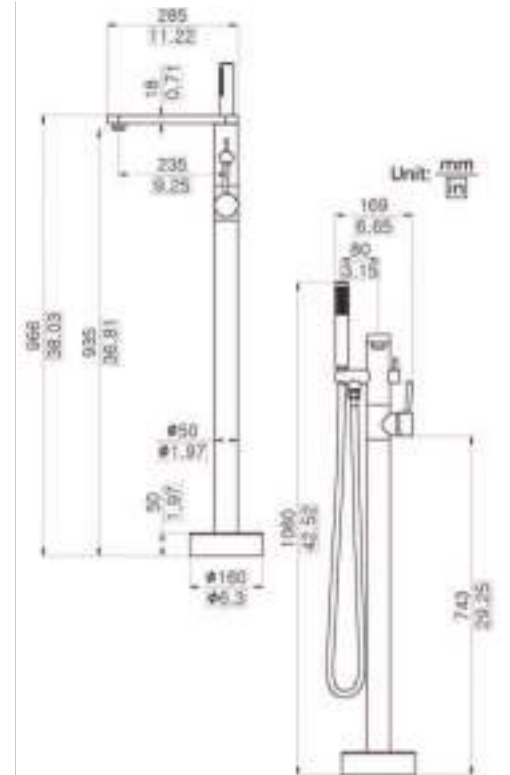

PVDRONICS

KOLİ İÇİ ADETİ 1

N2093029

₺ 55.900

SİYAH

INTENSE  
BLACK

KOLİ İÇİ ADETİ 1