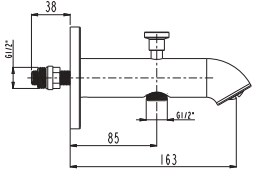

N2121402

KROM

₺ 3.890

KOLİ İÇİ ADETİ 6

N2121419

ALTIN

₺ 7.940

KOLİ İÇİ ADETİ 8

N2121429

SİYAH

₺ 7.940

KOLİ İÇİ ADETİ 6