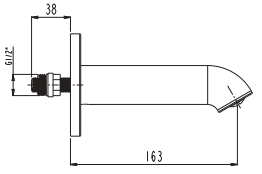

N2121302

KROM

₺ 3.560

KOLİ İÇİ ADETİ 6

N2121319

ALTIN

₺ 6.090

KOLİ İÇİ ADETİ 6

N2121329

SİYAH

₺ 6.090

KOLİ İÇİ ADETİ 6