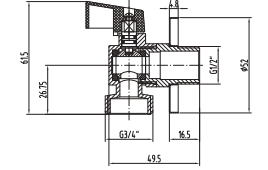

MUSLUKLAR
VE VALFLER

N2400102

KROM

₺ 650

KOLİ İÇİ ADETİ 30

Kısa Musluk

MUSLUKLAR
VE VALFLER

N2410102

KROM

₺ 740

KOLİ İÇİ ADETİ 27

Uzun Musluk

MUSLUKLAR
VE VALFLER

N2420102

KROM

₺ 740

KOLİ İÇİ ADETİ 30

Çamaşır Musluğu

MUSLUKLAR
VE VALFLER

N2512502

KROM

₺ 560

KOLİ İÇİ ADETİ 80

Küresel Çamaşır Musluğu

MUSLUKLAR
VE VALFLER

N2512302

KROM

₺ 510

KOLİ İÇİ ADETİ 120

90° Filtreli Ara Musluk (1/2"x3/8")

MUSLUKLAR
VE VALFLER

N2502202

KROM

₺ 560

KOLİ İÇİ ADETİ 80

Ara Musluk

MUSLUKLAR
VE VALFLER

N2500702

KROM

₺ 650

KOLİ İÇİ ADETİ 50

Standart Volanlı Ara Musluk

MUSLUKLAR
VE VALFLER

N2502402

KROM

₺ 650

KOLİ İÇİ ADETİ 80

Ara Musluk (1/2"x3/8")