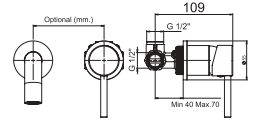

BANYO
BATARYASI

Oval

N2185302

KROM

₺ 4.830

KOLİ İÇİ ADETİ 6

DUŞ
BATARYASI

Oval

N2186302

KROM

₺ 4.350

KOLİ İÇİ ADETİ 6

LAVABO
BATARYASI

Oval

N2190802

KROM

₺ 7.780

KOLİ İÇİ ADETİ 6

MINILIADA
BANYO PAKETİ

N5008029

MAT SİYAH

₺ 15.840

KOLİ İÇİ ADETİ 1

3'ü 1 Arada Banyo Seti