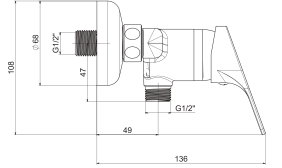

N3032002

KROM

₺ 3.450

KOLİ İÇİ ADETİ 6