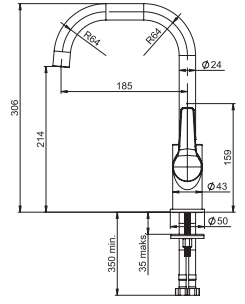

EViYE
BATARYALARI

N3063902 ₺ 5.290

KROM KOLİ İÇİ ADETİ 8

N3063929 ₺ 9.410

SİYAH KOLİ İÇİ ADETİ 8

KUĞU
LAVABO
BATARYALARI

N4014002 ₺ 4.550

KROM KOLİ İÇİ ADETİ 6

N4014029 ₺ 8.280

KROM KOLİ İÇİ ADETİ 6

BANYO
BATARYALARI
Prizmatik

N2189402 ₺ 5.680

KROM KOLİ İÇİ ADETİ 6

N2189429 ₺ 9.940

SİYAH KOLİ İÇİ ADETİ 6

DUŞ
BATARYALARI
Prizmatik

N2189502 ₺ 5.100

KROM KOLİ İÇİ ADETİ 6

N2189529 ₺ 8.930

SİYAH KOLİ İÇİ ADETİ 6

LAVABO
BATARYALARI
Oval

N2134702 ₺ 8.490

KROM KOLİ İÇİ ADETİ 6

N2134729 ₺ 14.850

SİYAH KOLİ İÇİ ADETİ 6