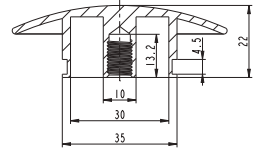

## SIFONLAR

N201048002

KROM

₺1.140

KOLİ İÇİ ADETİ 10

Click-Clack Sifonu