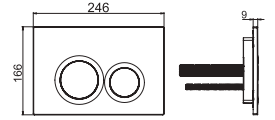

G804104PC2

● MAT KROM

₺ 1.560

KOLİ İÇİ ADETİ 24