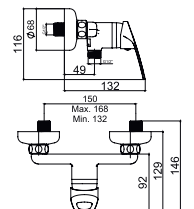

N2036202

KROM

₺ 2.840

KOLİ İÇİ ADETİ 6