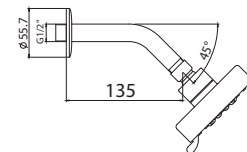

N2893902

KROM

₺ **980**

KOLİ İÇİ ADETİ 8