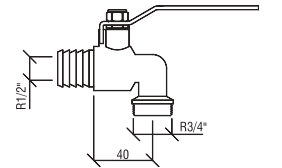

MUSLUKLAR
VE VALFLER

N2500302

KROM

₺ 650

KOLİ İÇİ ADETİ 50

90° Standart Volanlı Ara Musluk

ARA MUSLUK

N2502302

KROM

₺ 1.140

KOLİ İÇİ ADETİ 60

N2502319

ALTIN

PVDRONICS ₺ 1.940

KOLİ İÇİ ADETİ 50

N2502329

SİYAH

INTENSE BLACK ₺ 1.610

KOLİ İÇİ ADETİ 50

ARA MUSLUK

N2502502

KROM

₺ 1.060

KOLİ İÇİ ADETİ 50

N2502519

ALTIN

PVDRONICS ₺ 1.790

KOLİ İÇİ ADETİ 50

N2502529

SİYAH

INTENSE BLACK ₺ 1.550

KOLİ İÇİ ADETİ 50

MUSLUKLAR
VE VALFLER

N2512102

KROM

₺ 1.610

KOLİ İÇİ ADETİ 30

Multi 90° Ara Musluk

MUSLUKLAR
VE VALFLER

N2522902

KROM

₺ 2.110

KOLİ İÇİ ADETİ 20

Kesme Valfi

MUSLUKLAR
VE VALFLER

N2530102

KROM

₺ 650

KOLİ İÇİ ADETİ 50

Küresel Bas Musluk

MUSLUKLAR
VE VALFLER

N2530202

KROM

₺ 810

KOLİ İÇİ ADETİ 50

Rakorlu Küresel Bas Musluk

MUSLUKLAR
VE VALFLER

N2710802

KROM

₺ 1.140

KOLİ İÇİ ADETİ 50

Taharetmatik
(1/2" ölçülü hortum içermektedir)