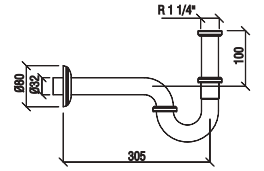

SIFONLAR

N201048002

KROM

₺1.140

KOLİ İÇİ ADETİ 10

Click-Clack Sifonu

SIFONLAR

N201148219

ALTIN

PVDRONICS ₺2.110

KOLİ İÇİ ADETİ 50

Click-Clack Sifonu

SIFONLAR

N201148013

SİYAH

INTENSE BLACK ₺2.200

KOLİ İÇİ ADETİ 50

Click-Clack Sifonu

SIFONLAR

N2600102

KROM

₺1.290

KOLİ İÇİ ADETİ 10

Lavabo Sifonu

SIFONLAR

N2610102

KROM

₺1.290

KOLİ İÇİ ADETİ 10

Lavabo Sifonu

SIFONLAR

N2610202

KROM

₺1.610

KOLİ İÇİ ADETİ 12

Lavabo Sifonu

SIFONLAR

N2600202

KROM

₺1.700

KOLİ İÇİ ADETİ 10

Lavabo Sifonu

SIFONLAR

N2610302

KROM

₺1.610

KOLİ İÇİ ADETİ 10

Eviye Sifonu