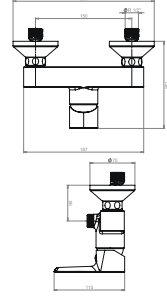

BANYO
BATARYALARI

PYDRONICS

INTENSE
BLACK

DUŞ
BATARYALARI

PYDRONICS

INTENSE
BLACK

■ Duş Bataryaları Satış Başlangıcı: Haziran 2024

YÜKSEK LAVABO
BATARYALARI

PYDRONICS

INTENSE
BLACK