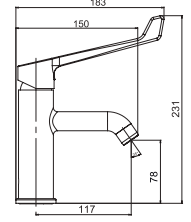

N4014802

KROM

₺ 4.060

KOLİ İÇİ ADETİ 6