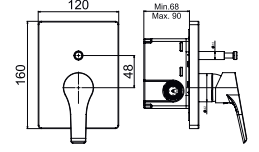

N2187002

KROM

₺ **5.140**

KOLİ İÇİ ADETİ **6**