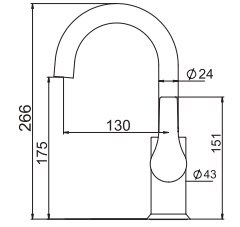

N4013402

KROM

₺ 3.850

KOLİ İÇİ ADETİ 6