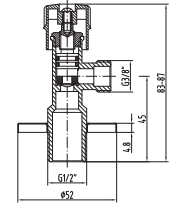

MUSLUKLAR
VE VALFLER

N2400102

KROM

₺ 650

KOLİ İÇİ ADETİ 30

Kısa Musluk

MUSLUKLAR
VE VALFLER

N2410102

KROM

₺ 740

KOLİ İÇİ ADETİ 27

Uzun Musluk

MUSLUKLAR
VE VALFLER

N2420102

KROM

₺ 740

KOLİ İÇİ ADETİ 30

Çamaşır Musluğu

MUSLUKLAR
VE VALFLER

N2512502

KROM

₺ 560

KOLİ İÇİ ADETİ 80

Küresel Çamaşır Musluğu

MUSLUKLAR
VE VALFLER

N2512302

KROM

₺ 510

KOLİ İÇİ ADETİ 120

90° Filtreli Ara Musluk (1/2"x3/8")

MUSLUKLAR
VE VALFLER

N2502202

KROM

₺ 560

KOLİ İÇİ ADETİ 80

Ara Musluk

MUSLUKLAR
VE VALFLER

N2500702

KROM

₺ 650

KOLİ İÇİ ADETİ 50

Standart Volanlı Ara Musluk

MUSLUKLAR
VE VALFLER

N2502402

KROM

₺ 650

KOLİ İÇİ ADETİ 80

Ara Musluk (1/2"x3/8")