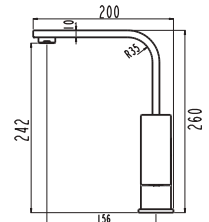

KOLİ İÇİ ADETİ 6

KUĞU  
LAVABO  
BATARYASI

N4014402

KROM

₺ 5.842

KOLİ İÇİ ADETİ 6

YÜKSEK  
LAVABO  
BATARYASI

YENİ