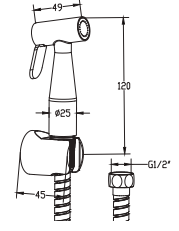

₺ 1.790

KOLİ İÇİ ADETİ 20

Taharetmatik  
(3/8" ölçülü hortum içermektedir)MUSLUKLAR  
VE VALFLER**N2430202**

ESKİTME BRONZ

₺ 2.430

KOLİ İÇİ ADETİ 20

Osmanlı Musluğu

MUSLUKLAR  
VE VALFLER**N2440202**