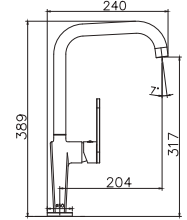

LAVABO
BATARYASI

N4014929

SİYAH

₺10.660

KOLİ İÇİ ADETİ 10

INTENSE
BLACK

BANYO
BATARYASI

N2036129

SİYAH

₺15.300

KOLİ İÇİ ADETİ 10

INTENSE
BLACK

EVİYE
BATARYASI

N3064629

SİYAH

₺11.690

KOLİ İÇİ ADETİ 10

INTENSE
BLACK