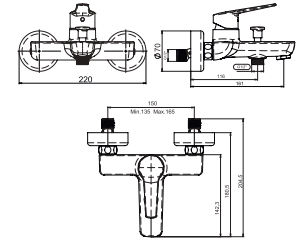

LAVABO
BATARYALARI

N4014502 ₺ 5.110

● KROM KOLİ İÇİ ADETİ 6

INTENSE
BLACK

N4014529 ₺ 8.390

● SİYAH KOLİ İÇİ ADETİ 6

BİDE
BATARYALARI

N2074902 ₺ 4.940

● KROM KOLİ İÇİ ADETİ 6

INTENSE
BLACK

N2074929 ₺ 8.100

● KROM KOLİ İÇİ ADETİ 6

YÜKSEK
LAVABO
BATARYALARI

N4014702 ₺ 7.740

● KROM KOLİ İÇİ ADETİ 4

INTENSE
BLACK

N4014729 ₺ 12.760

● SİYAH KOLİ İÇİ ADETİ 4

BANYO
BATARYALARI

N3034502 ₺ 5.110

● KROM KOLİ İÇİ ADETİ 4

INTENSE
BLACK

N3034529 ₺ 9.510

● SİYAH KOLİ İÇİ ADETİ 4

DUŞ
BATARYALARI

N3034602 ₺ 4.850

● KROM KOLİ İÇİ ADETİ 4

INTENSE
BLACK

N3034629 ₺ 8.200

● SİYAH KOLİ İÇİ ADETİ 4