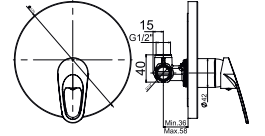

N2181202

KROM

₺ 3.440

KOLİ İÇİ ADETİ 6