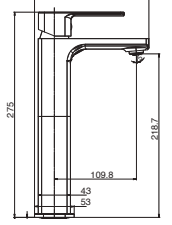

DIAMANTINA
YÜKSEK
LAVABO
BATARYASI

N4013802

KROM

₺14.300

KOLİ İÇİ ADETİ 10

N4013819

ALTIN

PVDRONICS ₺18.240

KOLİ İÇİ ADETİ 10

N4013826

SİYAH

INTENSE BLACK ₺18.240

KOLİ İÇİ ADETİ 10

GEO
YÜKSEK
LAVABO
BATARYASI

YENİ

N3015202

KROM

₺8.150

KOLİ İÇİ ADETİ 6