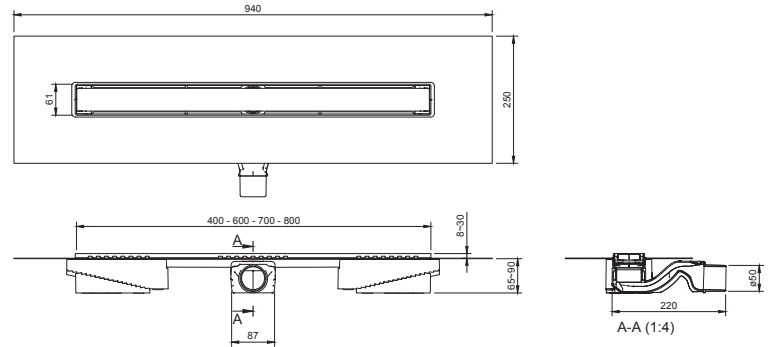

DUŞ KANALLARI DYNAMIC FRAME

N1224000

40 cm Paslanmaz Kaynaksız Etekli 360° Döner Sifonlu Duş Kanalı

₺ **6.640**

KOLİ İÇİ ADETİ 1

N1226000

60 cm Paslanmaz Kaynaksız Etekli 360° Döner Sifonlu Duş Kanalı

₺ **8.850**

KOLİ İÇİ ADETİ 1

N1227000

70 cm Paslanmaz Kaynaksız Etekli 360° Döner Sifonlu Duş Kanalı

₺ **10.110**

KOLİ İÇİ ADETİ 1

N1228000

80 cm Paslanmaz Kaynaksız Etekli 360° Döner Sifonlu Duş Kanalı

₺ **11.080**

KOLİ İÇİ ADETİ 1