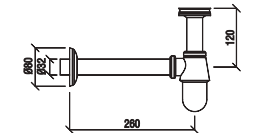

SIFONLAR

N201048002

KROM

₺1.140

KOLİ İÇİ ADETİ 10

Click-Clack Sifonu

SIFONLAR

N201148219

ALTIN

PVDRONICS ₺2.110

KOLİ İÇİ ADETİ 50

Click-Clack Sifonu

SIFONLAR

N201148013

SİYAH

INTENSE BLACK ₺2.200

KOLİ İÇİ ADETİ 50

Click-Clack Sifonu

SIFONLAR

N2600102

KROM

₺1.290

KOLİ İÇİ ADETİ 10

Lavabo Sifonu

SIFONLAR

N2610102

KROM

₺1.290

KOLİ İÇİ ADETİ 10

Lavabo Sifonu

SIFONLAR

N2610202

KROM

₺1.610

KOLİ İÇİ ADETİ 12

Lavabo Sifonu

SIFONLAR

N2600202

KROM

₺1.700

KOLİ İÇİ ADETİ 10

Lavabo Sifonu

SIFONLAR

N2610302

KROM

₺1.610

KOLİ İÇİ ADETİ 10

Eviye Sifonu