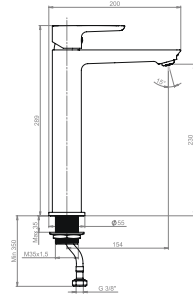

BANYO
BATARYALARI

PYDRONICS

INTENSE
BLACK

DUŞ
BATARYALARI

PYDRONICS

INTENSE
BLACK

■ Duş Bataryaları Satış Başlangıcı: Haziran 2024

YÜKSEK LAVABO
BATARYALARI

PYDRONICS

INTENSE
BLACK