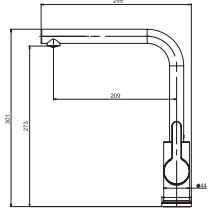

N3065702

KROM

₺ **7.140**

KOLİ İÇİ ADETİ **4**