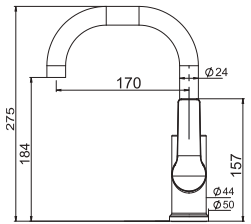

N4013502

KROM

₺ 5.865

KOLİ İÇİ ADETİ 6