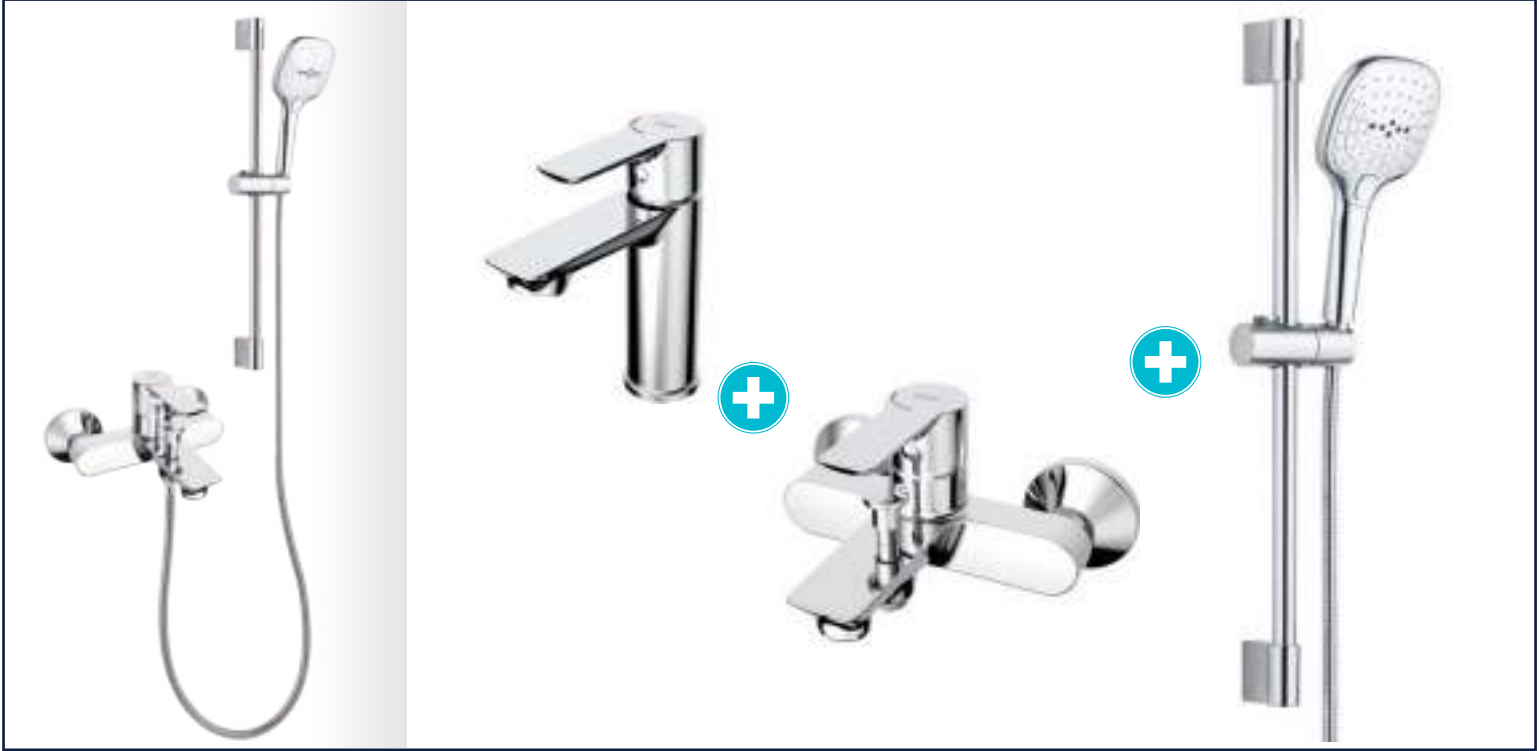

ALAMERA PRO
BANYO PAKETİ

N5001502

● KROM

₺12.280

KOLİ İÇİ ADETI 1

3'ü 1 Arada Banyo Seti