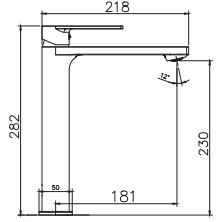

N4015129

SİYAH

INTENSE
BLACK ₺ 16.760

KOLİ İÇİ ADETİ 10