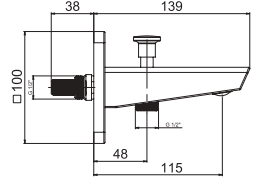

N2133802

KROM

₺ 3.210

KOLİ İÇİ ADETİ 6