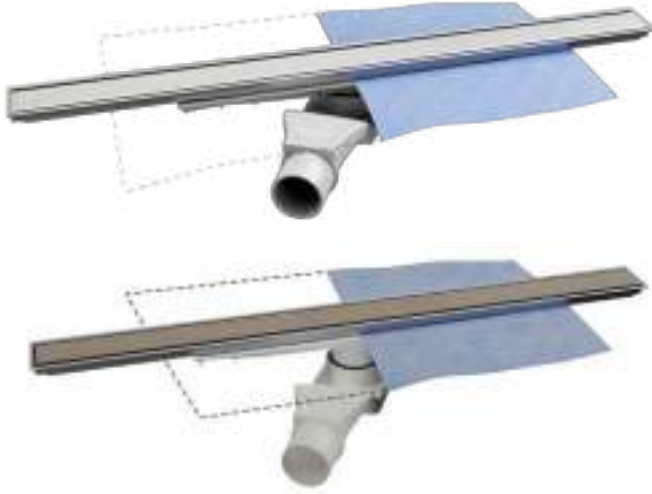

DUŞ KANALLARI DYNAMIC CERAMIC

N1214000

40 cm Paslanmaz Çift Yönlü Kullanılabilen Seramik Duş Kanalı

₺ **6.090**

KOLİ İÇİ ADETİ 1

N1215000

50 cm Paslanmaz Çift Yönlü Kullanılabilen Seramik Duş Kanalı

₺ **7.230**

KOLİ İÇİ ADETİ 1

N1216000

60 cm Paslanmaz Çift Yönlü Kullanılabilen Seramik Duş Kanalı

₺ **8.510**

KOLİ İÇİ ADETİ 1

N1218000

80 cm Paslanmaz Çift Yönlü Kullanılabilen Seramik Duş Kanalı

₺ **9.640**

KOLİ İÇİ ADETİ 1