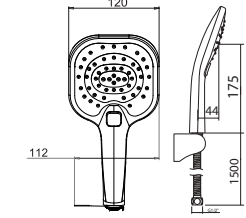

BORN
EL DUŞU

N2840502

KROM

₺ 3.010

KOLİ İÇİ ADETİ 8

5 Fonksiyonlu El Duşu
(Silverflex Hortumlu ve Mafsallı Set) (ø105 mm)

BORN
EL DUŞU

N2840102

KROM

₺ 2.350

KOLİ İÇİ ADETİ 8

5 Fonksiyonlu El Duşu
(Spiral Hortumlu ve Mafsallı Set) (ø105 mm)

CALMA
ROUND
EL DUŞU

N2841202

KROM

₺ 2.690

KOLİ İÇİ ADETİ 8

3 Fonksiyonlu El Duşu
(Silverflex Hortumlu ve Mafsallı Set) (ø129 mm)

CALMA
ROUND
EL DUŞU

N2841302

KROM

₺ 1.940

KOLİ İÇİ ADETİ 8

3 Fonksiyonlu El Duşu (Spiral Hortumlu ve Mafsallı Set)
Krom (ø129 mm)

CALMA
SQUARE
EL DUŞU

N2831002

KROM

₺ 2.840

KOLİ İÇİ ADETİ 8

3 Fonksiyonlu El Duşu
(Silverflex Hortumlu ve Mafsallı Set) (120x120 mm)

CALMA
SQUARE
EL DUŞU

N2831102

KROM

₺ 2.110

KOLİ İÇİ ADETİ 8

3 Fonksiyonlu El Duşu
(Spiral Hortumlu ve Mafsallı Set) (120x120 mm)

CALMA
SQUARE
EL DUŞU

N2841719

ALTIN

₺ 4.400

KOLİ İÇİ ADETİ 20

3 Fonksiyonlu El Duşu
(Silverflex Hortumlu ve Mafsallı Set) (ø120 mm)

CALMA
SQUARE
EL DUŞU

N2841729

SİYAH

₺ 3.380

KOLİ İÇİ ADETİ 20

3 Fonksiyonlu El Duşu
(Spiral Hortumlu ve Mafsallı Set) (ø120 mm)