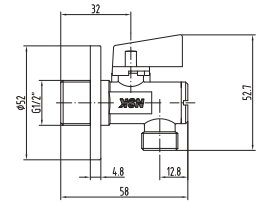

MUSLUKLAR
VE VALFLER

N2400102

KROM

₺ 650

KOLİ İÇİ ADETİ 30

Kısa Musluk

MUSLUKLAR
VE VALFLER

N2410102

KROM

₺ 740

KOLİ İÇİ ADETİ 27

Uzun Musluk

MUSLUKLAR
VE VALFLER

N2420102

KROM

₺ 740

KOLİ İÇİ ADETİ 30

Çamaşır Musluğu

MUSLUKLAR
VE VALFLER

N2512502

KROM

₺ 560

KOLİ İÇİ ADETİ 80

Küresel Çamaşır Musluğu

MUSLUKLAR
VE VALFLER

N2512302

KROM

₺ 510

KOLİ İÇİ ADETİ 120

90° Filtreli Ara Musluk (1/2"x3/8")

MUSLUKLAR
VE VALFLER

N2502202

KROM

₺ 560

KOLİ İÇİ ADETİ 80

Ara Musluk

MUSLUKLAR
VE VALFLER

N2500702

KROM

₺ 650

KOLİ İÇİ ADETİ 50

Standart Volanlı Ara Musluk

MUSLUKLAR
VE VALFLER

N2502402

KROM

₺ 650

KOLİ İÇİ ADETİ 80

Ara Musluk (1/2"x3/8")