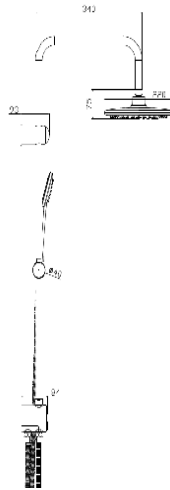

INTENSE
BLACK