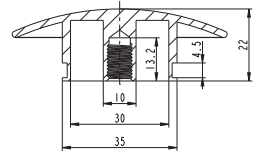

## SIFONLAR

N201148013

SİYAH

INTENSE BLACK ₺2.200

KOLİ İÇİ ADETİ 50

Click-Clack Sifonu