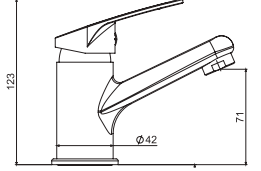

N2024102

KROM

₺ 2.280

KOLİ İÇİ ADETİ 6