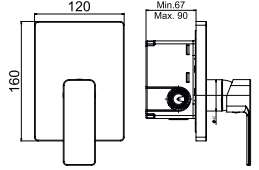

N2188102

KROM

₺ **5.630**

KOLİ İÇİ ADETİ **6**