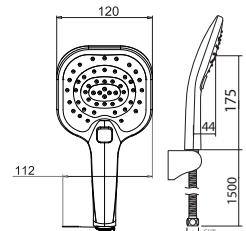

BORN
EL DUŞU

N2840502

KROM

₺ 3.010

KOLİ İÇİ ADETİ 8

5 Fonksiyonlu El Duşu
(Silverflex Hortumlu ve Mafsallı Set) (ø105 mm)

BORN
EL DUŞU

N2840102

KROM

₺ 2.350

KOLİ İÇİ ADETİ 8

5 Fonksiyonlu El Duşu
(Spiral Hortumlu ve Mafsallı Set) (ø105 mm)

CALMA
ROUND
EL DUŞU

N2841202

KROM

₺ 2.690

KOLİ İÇİ ADETİ 8

3 Fonksiyonlu El Duşu
(Silverflex Hortumlu ve Mafsallı Set) (ø129 mm)

CALMA
ROUND
EL DUŞU

N2841302

KROM

₺ 1.940

KOLİ İÇİ ADETİ 8

3 Fonksiyonlu El Duşu (Spiral Hortumlu ve Mafsallı Set)
Krom (ø129 mm)

CALMA
SQUARE
EL DUŞU

N2831002

KROM

₺ 2.840

KOLİ İÇİ ADETİ 8

3 Fonksiyonlu El Duşu
(Silverflex Hortumlu ve Mafsallı Set) (120x120 mm)

CALMA
SQUARE
EL DUŞU

N2831102

KROM

₺ 2.110

KOLİ İÇİ ADETİ 8

3 Fonksiyonlu El Duşu
(Spiral Hortumlu ve Mafsallı Set) (120x120 mm)

CALMA
SQUARE
EL DUŞU

N2841719

ALTIN

₺ 4.400

KOLİ İÇİ ADETİ 20

3 Fonksiyonlu El Duşu
(Silverflex Hortumlu ve Mafsallı Set) (ø120 mm)

CALMA
SQUARE
EL DUŞU

N2841729

SİYAH

₺ 3.380

KOLİ İÇİ ADETİ 20

3 Fonksiyonlu El Duşu
(Spiral Hortumlu ve Mafsallı Set) (ø120 mm)