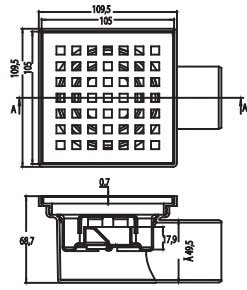

## DYNAMIC SQUARE

Çıkış Ø 50

**N1161000**10x10 Alttan 50mm.  
Çıkışlı Yer Süzgeci

₺ 500

KOLİ İÇİ ADETİ 50

Çıkış Ø 50

**N1161100**10x10 Yandan 50mm.  
Çıkışlı Yer Süzgeci

₺ 500