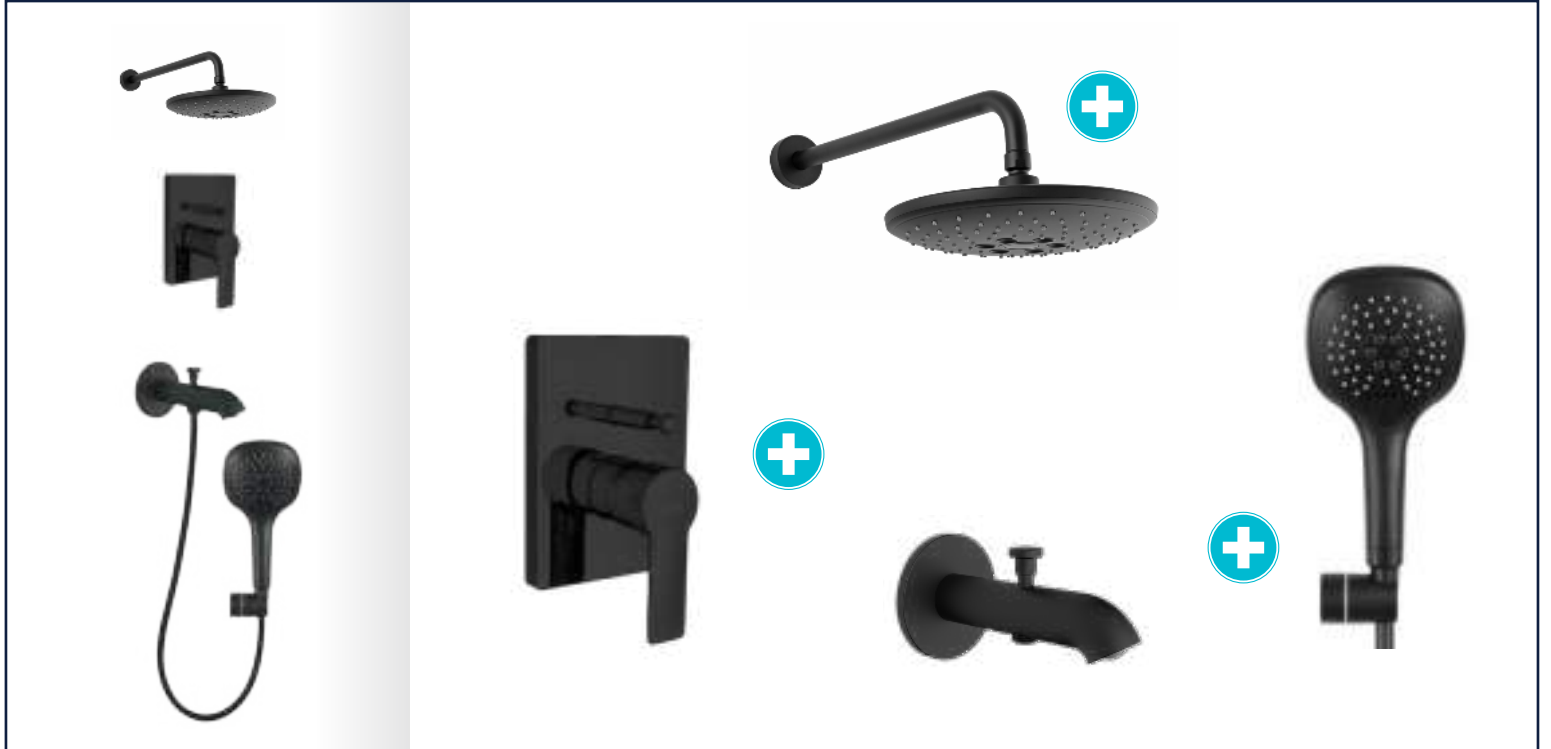

ALAMERA PRO  
ANKASTRE BANYO PAKETİ

N5003002

KROM

₺ 16.000

KOLİ İÇİ ADETİ 1

5'i 1 Arada Ankastrre Banyo Seti

ALAMERA PRO  
ANKASTRE BANYO PAKETİ

N5004029