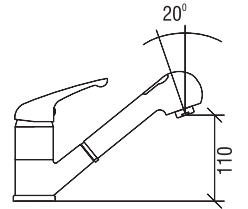

PULL-OUT EVİYE BATARYASI

N2040202

KROM

₺ **7.940**

KOLİ İÇİ ADETİ **8**