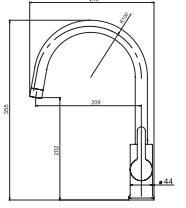

N3065602

KROM

₺ **6.960**

KOLİ İÇİ ADETİ **4**