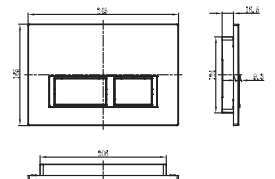

G804101PW1

● BEYAZ

₺ 1.550

KOLİ İÇİ ADETİ 24