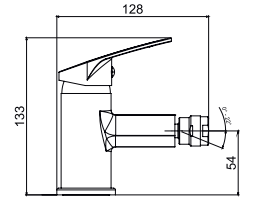

N2072202

KROM

₺ 2.690

KOLİ İÇİ ADETİ 6