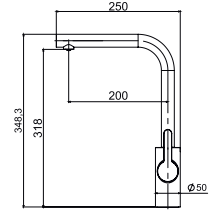

N2066419

ALTIN

₺ **8.510**

KOLİ İÇİ ADETİ **4**