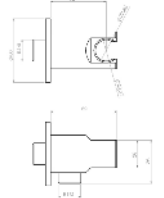

ANKASTRE
ÇIKIŞ UCU

Oval

N2133602

KROM

₺ 2.440

KOLİ İÇİ ADETİ 6

YUVARLAK
DUŞ ÇIKIŞ
DİRSEĞİ

N2711302

KROM

₺ 1.610

KOLİ İÇİ ADETİ 50

N2711319

ALTIN

₺ 3.110

KOLİ İÇİ ADETİ 50

N2711329

SİYAH

₺ 3.110

KOLİ İÇİ ADETİ 50

DUŞ ÇIKIŞ
DİRSEĞİ

N2711102

KROM

₺ 1.610

KOLİ İÇİ ADETİ 8

Yuvarlak Mafsallı Duş Çıkış Dirseği

DUŞ ÇIKIŞ
DİRSEĞİ

N2711202

KROM

₺ 1.700

KOLİ İÇİ ADETİ 8

Kare Mafsallı Duş Çıkış Dirseği