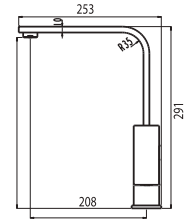

N3064202

KROM

₺ 6.762

KOLİ İÇİ ADETİ 4