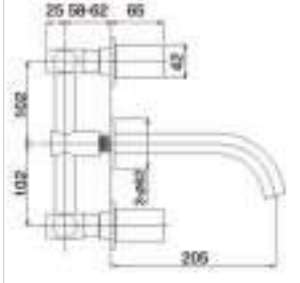

**BATH & KITCHEN**

ANKASTRE LAVABO  
BATARYALARI

N2191502 ₺ 15.440  
● KROM KOLİ İÇİ ADETİ 10

N2191519 ₺ 18.030  
● ALTIN KOLİ İÇİ ADETİ 10

N2191529 ₺ 18.030  
● SİYAH KOLİ İÇİ ADETİ 10

LAVABO  
BATARYALARI  
3 Delikli Lavabolar için