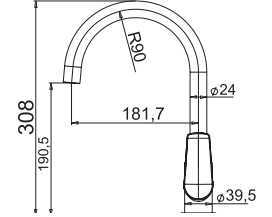

KOLİ İÇİ ADETİ 6

EVİYE  
BATARYASI

YENİ

N3065402

KROM

₺ 3.610

KOLİ İÇİ ADETİ 6

BANYO  
BATARYASI