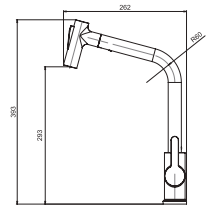

## MAGESTIC PULL-OUT EVİYE BATARYASI

**N2043802**

KROM

₺ **10.540**

KOLİ İÇİ ADETİ **4**