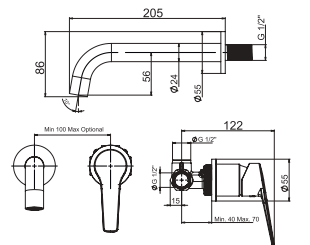

EViYE
BATARYALARI

N3063902 ₺ 5.290

KROM KOLİ İÇİ ADETİ 8

N3063929 ₺ 9.410

SİYAH KOLİ İÇİ ADETİ 8

KUĞU
LAVABO
BATARYALARI

N4014002 ₺ 4.550

KROM KOLİ İÇİ ADETİ 6

N4014029 ₺ 8.280

KROM KOLİ İÇİ ADETİ 6

BANYO
BATARYALARI
Prizmatik

N2189402 ₺ 5.680

KROM KOLİ İÇİ ADETİ 6

N2189429 ₺ 9.940

SİYAH KOLİ İÇİ ADETİ 6

DUŞ
BATARYALARI
Prizmatik

N2189502 ₺ 5.100

KROM KOLİ İÇİ ADETİ 6

N2189529 ₺ 8.930

SİYAH KOLİ İÇİ ADETİ 6

LAVABO
BATARYALARI
Oval

N2134702 ₺ 8.490

KROM KOLİ İÇİ ADETİ 6

N2134729 ₺ 14.850

SİYAH KOLİ İÇİ ADETİ 6