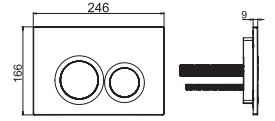

G804104PC1

● KROM

₺ 1.800

KOLİ İÇİ ADETİ 24