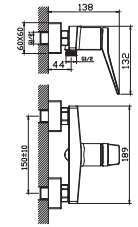

N3034402

KROM

₺ 9.590

KOLİ İÇİ ADETİ 10