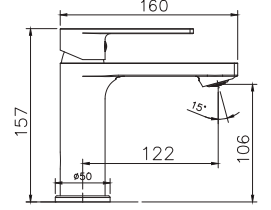

LAVABO
BATARYASI

N4015029

SİYAH

₺ 8.100

KOLİ İÇİ ADETİ 10

INTENSE
BLACK

BANYO
BATARYASI

N2036929

SİYAH

₺ 17.010

KOLİ İÇİ ADETİ 10

INTENSE
BLACK

EVİYE
BATARYASI

N3064729

SİYAH

₺ 17.010

KOLİ İÇİ ADETİ 10

INTENSE
BLACK

YÜKSEK
LAVABO
BATARYASI

N4015129

SİYAH

₺ 16.760

KOLİ İÇİ ADETİ 10

INTENSE
BLACK