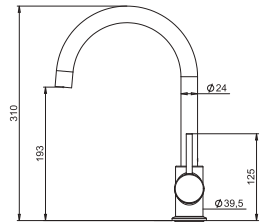

N3063302

KROM

₺ 3.730

KOLİ İÇİ ADETİ 8