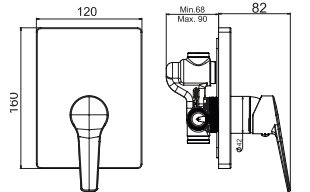

DUŞ  
BATARYALARI  
Prizmatik

N2189502 ₺ 5.100

KROM KOLİ İÇİ ADETİ 6

N2189529 ₺ 8.930

SİYAH KOLİ İÇİ ADETİ 6

LAVABO  
BATARYALARI  
Oval

N2134702 ₺ 8.490

KROM KOLİ İÇİ ADETİ 6