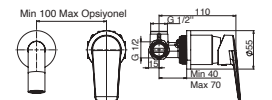

LAVABO
BATARYASI

YENİ

N4015602

KROM

₺ 3.200

KOLİ İÇİ ADETİ 6

EVİYE
BATARYASI

YENİ

N3065402

KROM

₺ 3.610

KOLİ İÇİ ADETİ 6

BANYO
BATARYASI

YENİ

N3034802

KROM

₺ 4.030

KOLİ İÇİ ADETİ 6

KUĞU
LAVABO
BATARYASI

YENİ

N4018102

KROM

₺ 3.380

KOLİ İÇİ ADETİ 6

DUŞ
BATARYASI

YENİ

N3035002

KROM

₺ 3.700

KOLİ İÇİ ADETİ 6

ANKASTRE
BANYO
BATARYASI

YENİ

N2088202

KROM

₺ 4.660

KOLİ İÇİ ADETİ 6

Prizmatik

ANKASTRE
DUŞ
BATARYASI

YENİ

N2088302

KROM

₺ 4.200

KOLİ İÇİ ADETİ 6

Prizmatik

ANKASTRE
LAVABO
BATARYASI

YENİ

N2191702

KROM

₺ 7.550

KOLİ İÇİ ADETİ 6