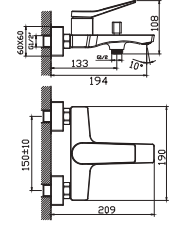

BANYO  
BATARYASI

N3034302

KROM

₺ 11.230

KOLİ İÇİ ADETİ 10

DUŞ  
BATARYASI

N3034402

KROM