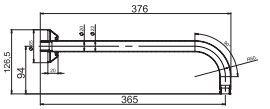

KOLİ İÇİ ADETİ 4

Duş Başlığı  
(ø230 mm) (Bağlantı borusu dahil değildir.)BAĞLANTI  
BORUSU

N289238402

KROM

₺ 1.750

KOLİ İÇİ ADETİ 6

Bağlantı Borusu  
(90° Duvardan Sabitlemeli)BAĞLANTI  
BORUSU

N289228202