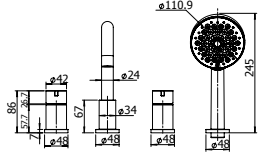

N2092302

KROM

₺24.670

KOLİ İÇİ ADETİ 1