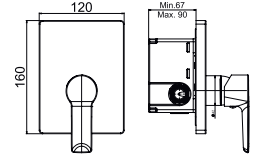

N2188402 ☐ KROM ₺ **4.900** **KOLİ İÇİ ADETİ 6**

N2188419 ☐ ALTIN ₺ **8.600** **KOLİ İÇİ ADETİ 6**

N2188429 ☐ SİYAH ₺ **8.600** **KOLİ İÇİ ADETİ 6**