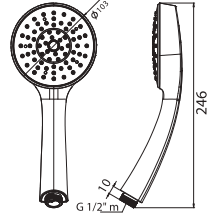

LUVIA
EL DUŞU

N2841902

KROM

₺ 1.610

KOLİ İÇİ ADETİ 8

1 Fonksiyonlu El Duşu
(Silverflex Hortumlu ve Mafsallı Set) (ø103 mm)

LUVIA
EL DUŞU

N2841802

KROM

₺ 1.332

KOLİ İÇİ ADETİ 8

1 Fonksiyonlu El Duşu
(Spiral Hortumlu ve Mafsallı Set) (ø103 mm)