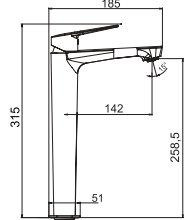

N4014702

KROM

₺ 7.740

KOLİ İÇİ ADETİ 4

N4014729

SİYAH

₺ 12.760

KOLİ İÇİ ADETİ 4