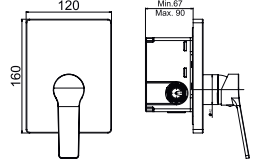

N2188602

KROM

₺ **5.790**

KOLİ İÇİ ADETİ **6**