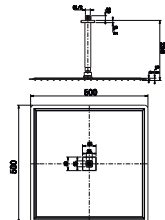

DUŞ
BAŞLIĞI

N2892120

SİYAH

INTENSE
BLACK ₺ 9.080

KOLİ İÇİ ADETİ 18

Duş Başlığı
(Duvardan Sabitlemeli) (ø240 mm)

DUŞ
BAŞLIĞI

N2892119

ALTIN

PVDRONICS ₺ 8.510

KOLİ İÇİ ADETİ 18

Duş Başlığı
(Duvardan Sabitlemeli) (ø240 mm)

DUŞ
BAŞLIĞI

N2892202

KROM

₺ 19.940

KOLİ İÇİ ADETİ 3

Yuvarlak Duş Başlığı (Duvardan Sabitlemeli) (ø500 mm)

DUŞ
BAŞLIĞI

N2892302

KROM

₺ 19.940

KOLİ İÇİ ADETİ 3

Yuvarlak Duş Başlığı (Tavandan Sabitlemeli) (ø500 mm)

DUŞ
BAŞLIĞI

N2892402

KROM

₺ 20.450

KOLİ İÇİ ADETİ 3

Kare Duş Başlığı (Duvardan Sabitlemeli) (500x500 mm)

DUŞ
BAŞLIĞI

N2892502

KROM

₺ 20.450

KOLİ İÇİ ADETİ 3

Kare Başlığı (Tavandan Sabitlemeli) (500x500 mm)

DUŞ
BAŞLIĞI

N289415002

KROM

₺ 5.350

KOLİ İÇİ ADETİ 4

Prizmatik Duş Başlığı
(250x250 mm) (Bağlantı borusu dahil değildir.)

DUŞ
BAŞLIĞI

N289435002

KROM

₺ 4.690

KOLİ İÇİ ADETİ 4

Daire Duş Başlığı
(ø250 mm) (Bağlantı borusu dahil değildir.)