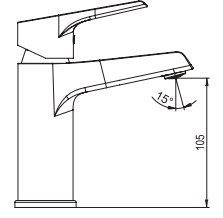

N4016902

KROM

₺ 3.860

KOLİ İÇİ ADETİ 6