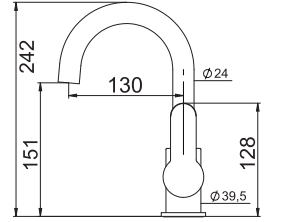

N4013202

KROM

₺ 3.130

KOLİ İÇİ ADETİ 6