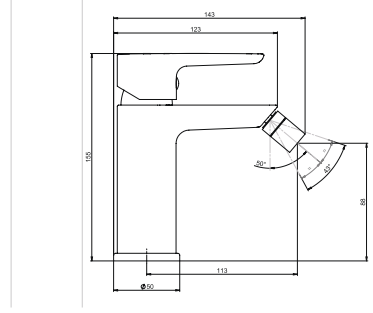

BİDE
BATARYALARI

N2075102 ₺ 4.480

● KROM KOLİ İÇİ ADETİ 6

N2075119 ₺ 7.340

● ALTIN KOLİ İÇİ ADETİ 6

N2075129 ₺ 7.340

● SİYAH KOLİ İÇİ ADETİ 6

PVDRONICS

INTENSE
BLACK