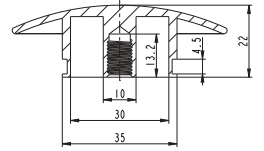

## SIFONLAR

N201148013

SİYAH

INTENSE BLACK ₺2.200

KOLİ İÇİ ADETİ 50

Click-Clack Sifonu