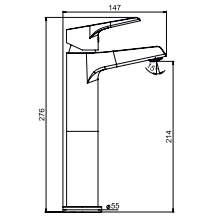

N4017002

KROM

₺ 6.330

KOLİ İÇİ ADETİ 4