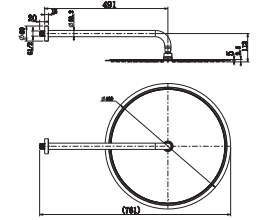

KOLİ İÇİ ADETİ 3

Yuvarlak Duş Başlığı (Duvardan Sabitlemeli) (ø500 mm)

DUŞ  
BAŞLIĞI

N2892302

KROM

₺ 19.940

KOLİ İÇİ ADETİ 3

Yuvarlak Duş Başlığı (Tavandan Sabitlemeli) (ø500 mm)