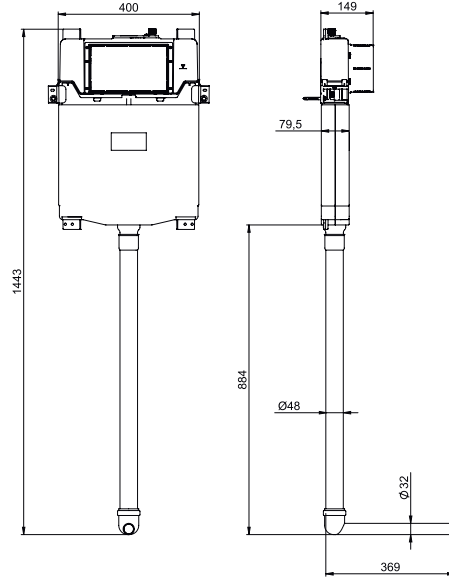

G802650A

ARQ 1 -
Alaturka
Gömme Rezervuar

₺ **5.280**

KOLİ İÇİ ADETİ 1

10 YIL
GARANTİ