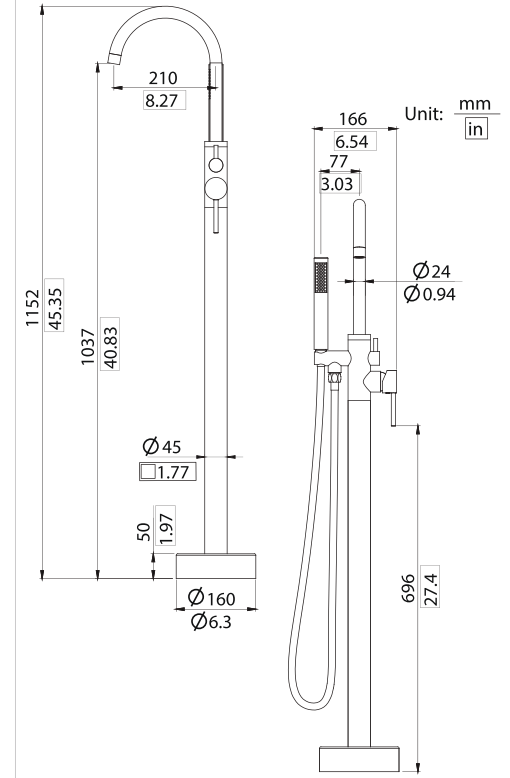

YERDEN
KÜVET
BATARYASI

N2092902

₺ 34.940

KROM

KOLİ İÇİ ADETİ 1

N2092919

₺ 44.260

ALTIN

PVDRONICS

KOLİ İÇİ ADETİ 1

N2092929

₺ 48.910

SİYAH

INTENSE
BLACK

KOLİ İÇİ ADETİ 1

YERDEN
KÜVET
BATARYASI

N2093002

₺ 46.580

KROM

KOLİ İÇİ ADETİ 1

N2093019

₺ 51.240

ALTIN

PVDRONICS

KOLİ İÇİ ADETİ 1

N2093029

₺ 55.900

SİYAH

INTENSE
BLACK

KOLİ İÇİ ADETİ 1