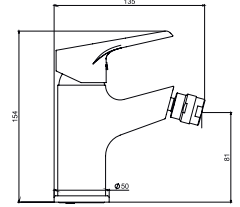

N2072902

KROM

₺ 3.940

KOLİ İÇİ ADETİ 6