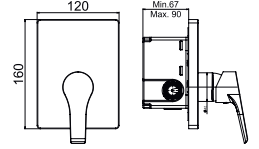

N2188002

KROM

₺ **4.630**

KOLİ İÇİ ADETİ **6**