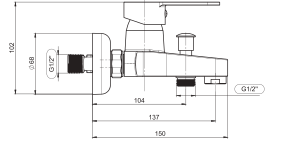

N2033502

KROM

₺ 3.530

KOLİ İÇİ ADETİ 6