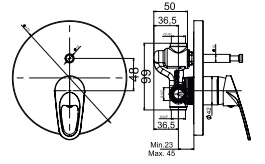

## ANKASTRE GRUBU

BANYO  
BATARYASI

Oval

N2180202

KROM

₺ 3.810

KOLİ İÇİ ADETİ 6

DUŞ  
BATARYASI