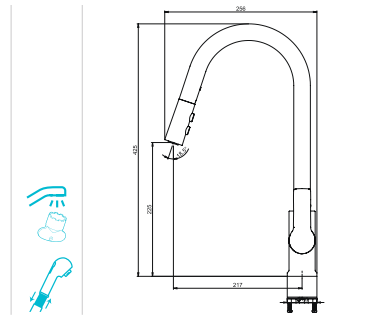

PULL-OUT EVİYE
BATARYALARI

N2043702 ₺ 9.230

● KROM KOLİ İÇİ ADETİ 4

N2043719 ₺ 17.260

● ALTIN KOLİ İÇİ ADETİ 4

N2043729 ₺ 17.260

● SİYAH KOLİ İÇİ ADETİ 4

PVDRONICS

INTENSE
BLACK