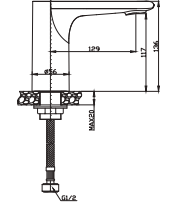

N2100702

KROM

₺ 16.310

KOLİ İÇİ ADETİ 10

Fotoselli Lavabo Bataryası (Tek Su Girişli / Elektrikli+Pilli)

HYBRID  
PİSUVAR  
SİSTEMİ

N2019702

KROM