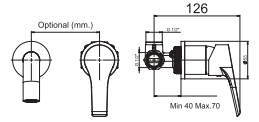

N2190702

KROM

₺ **7.940**

KOLİ İÇİ ADETİ **6**