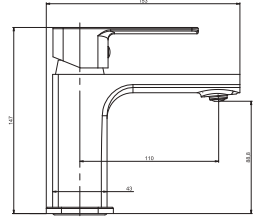

N3014902

KROM

₺ 5.450

KOLİ İÇİ ADETİ 6