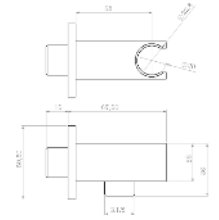

DUŞ ÇIKIŞ  
DİRSEĞİ

N2711202

KROM

₺ 1.700

KOLİ İÇİ ADETİ 8

Kare Mafsallı Duş Çıkış Dirseği

**MEDİKAL**

**BATH & KITCHEN**