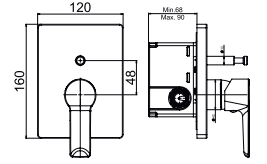

N2187402 ☐ KROM ₺ **5.450** **KOLİ İÇİ ADETİ 6**

N2187419 ☐ ALTIN ₺ **9.560** **KOLİ İÇİ ADETİ 6**

N2187429 ☐ SİYAH ₺ **9.560** **KOLİ İÇİ ADETİ 6**