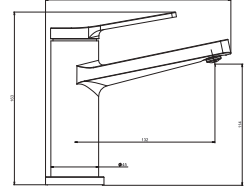

# NOBIA PRO

BATH & KITCHEN

LAVABO  
BATARYASI

N3015402

KROM

₺ 5.600

KOLİ İÇİ ADETİ 6

BİDE  
BATARYASI