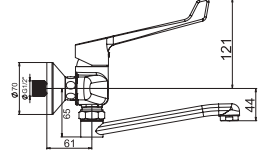

₺ 5.500

KOLİ İÇİ ADETİ 6

ENGELLİ  
AKSESUAR

N1094002

KROM

₺ 3.300

KOLİ İÇİ ADETİ 1

Katlanabilir Tutunma Barı  
(Ø32 73X23X11 CM)ENGELLİ  
AKSESUAR