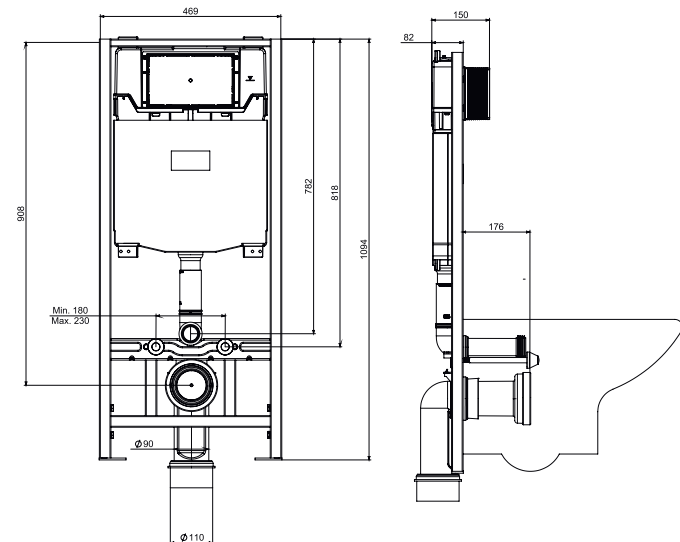

G802630A

ARQ 1 -
Alçıpan Duvar İçi Profili
Gömme Rezervuar

₺ **10.950**

KOLİ İÇİ ADETİ 1

10 YIL
GARANTİ