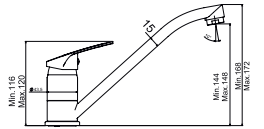

N2020702

KROM

₺ 3.575

KOLİ İÇİ ADETİ 6