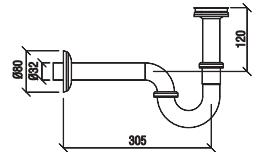

SIFONLAR

N201048002

KROM

₺1.140

KOLİ İÇİ ADETİ 10

Click-Clack Sifonu

SIFONLAR

N201148219

ALTIN

PVDRONICS ₺2.110

KOLİ İÇİ ADETİ 50

Click-Clack Sifonu

SIFONLAR

N201148013

SİYAH

INTENSE BLACK ₺2.200

KOLİ İÇİ ADETİ 50

Click-Clack Sifonu

SIFONLAR

N2600102

KROM

₺1.290

KOLİ İÇİ ADETİ 10

Lavabo Sifonu

SIFONLAR

N2610102

KROM

₺1.290

KOLİ İÇİ ADETİ 10

Lavabo Sifonu

SIFONLAR

N2610202

KROM

₺1.610

KOLİ İÇİ ADETİ 12

Lavabo Sifonu

SIFONLAR

N2600202

KROM

₺1.700

KOLİ İÇİ ADETİ 10

Lavabo Sifonu

SIFONLAR

N2610302

KROM

₺1.610

KOLİ İÇİ ADETİ 10

Eviye Sifonu