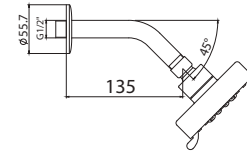

SÜRGÜLÜ EL DUŞLARI

BASICS

2025

FIYAT
LİSTESİ

NSK
BATH & KITCHEN

N2821002

5 Fonksiyonlu Sürgülü El Duşu
(ø100 mm)

₺ **2.350**

KROM

KOLİ İÇİ ADETİ 10

N2821202

Sürgülü El Duşu
(ø100 mm)

₺ **1.880**

KROM

KOLİ İÇİ ADETİ 10

EL DUŞLARI

BASICS

N2821302

5 Fonksiyonlu El Duşu
(ø100 mm)

₺ **1.610**

KROM

KOLİ İÇİ ADETİ 8

N2821502

Sürgülü El Duşu
(ø100 mm)

₺ **1.290**

KROM

KOLİ İÇİ ADETİ 8

DUŞ BAŞLIKLARI

BASICS

N2893002

KROM

₺ **1.290**

KOLİ İÇİ ADETİ 8

5 Fonksiyonlu

N2893902

KROM

₺ **980**

KOLİ İÇİ ADETİ 8