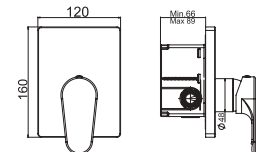

ANKASTRE  
DUŞ  
BATARYASI

YENİ

N2088302

KROM

₺ 4.200

KOLİ İÇİ ADETİ 6

Prizmatik

ANKASTRE  
LAVABO  
BATARYASI