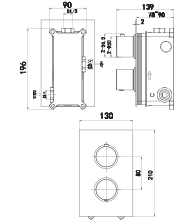

TERMOSTATİK
BANYO
BATARYASI

N2221902

KROM

₺10.950

KOLİ İÇİ ADETİ 6

TERMOSTATİK
DUŞ
BATARYASI

N2221302

KROM

₺9.730

KOLİ İÇİ ADETİ 6

TERMOSTATİK
ANKASTRE
BANYO
BATARYASI

N2141002

KROM

₺23.910

KOLİ İÇİ ADETİ 4

■ Siva Altı Grubu Dahil, 3 Yollu Yönlendiricili

TERMOSTATİK
ANKASTRE
BANYO
BATARYASI

N2141102

KROM

₺22.280

KOLİ İÇİ ADETİ 4

■ Siva Altı Grubu Dahil, 2 Yollu Yönlendiricili