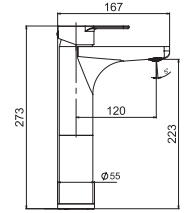

N4016002

KROM

₺ 10.300

KOLİ İÇİ ADETİ 4

N4016019

ALTIN

PVDRONICS ₺ 13.290

KOLİ İÇİ ADETİ 4

N4016029

SİYAH

INTENSE
BLACK ₺ 15.540

KOLİ İÇİ ADETİ 4