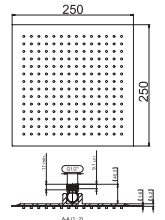

DUŞ
BAŞLIĞI

N2892120

SİYAH

INTENSE
BLACK ₺ 9.080

KOLİ İÇİ ADETİ 18

Duş Başlığı
(Duvardan Sabitlemeli) (ø240 mm)

DUŞ
BAŞLIĞI

N2892119

ALTIN

PVDRONICS ₺ 8.510

KOLİ İÇİ ADETİ 18

Duş Başlığı
(Duvardan Sabitlemeli) (ø240 mm)

DUŞ
BAŞLIĞI

N2892202

KROM

₺ 19.940

KOLİ İÇİ ADETİ 3

Yuvarlak Duş Başlığı (Duvardan Sabitlemeli) (ø500 mm)

DUŞ
BAŞLIĞI

N2892302

KROM

₺ 19.940

KOLİ İÇİ ADETİ 3

Yuvarlak Duş Başlığı (Tavandan Sabitlemeli) (ø500 mm)

DUŞ
BAŞLIĞI

N2892402

KROM

₺ 20.450

KOLİ İÇİ ADETİ 3

Kare Duş Başlığı (Duvardan Sabitlemeli) (500x500 mm)

DUŞ
BAŞLIĞI

N2892502

KROM

₺ 20.450

KOLİ İÇİ ADETİ 3

Kare Başlığı (Tavandan Sabitlemeli) (500x500 mm)

DUŞ
BAŞLIĞI

N289415002

KROM

₺ 5.350

KOLİ İÇİ ADETİ 4

Prizmatik Duş Başlığı
(250x250 mm) (Bağlantı borusu dahil değildir.)

DUŞ
BAŞLIĞI

N289435002

KROM

₺ 4.690

KOLİ İÇİ ADETİ 4

Daire Duş Başlığı
(ø250 mm) (Bağlantı borusu dahil değildir.)