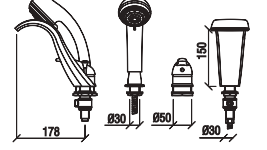

N2090302

KROM

₺13.210

KOLİ İÇİ ADETİ 2