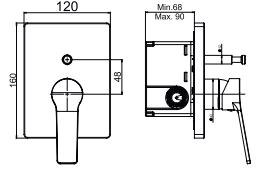

N2187602

KROM

₺ **6.430**

KOLİ İÇİ ADETİ **6**