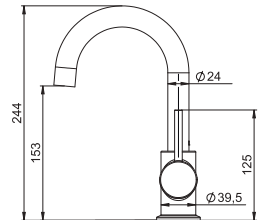

DUŞ  
BATARYASI

N3015002

KROM

₺ 4.000

KOLİ İÇİ ADETİ 6

**BANYO**  
 BATARYASI

 *Oval*

**N2185302**
 **KROM**
**₺ 4.830**
**KOLİ İÇİ ADETİ 6**