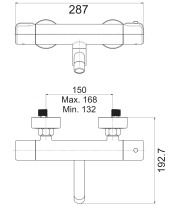

TERMOSTATİK
BANYO
BATARYASI

N2221902

KROM

₺10.950

KOLİ İÇİ ADETİ 6

TERMOSTATİK
DUŞ
BATARYASI

N2221302

KROM

₺9.730

KOLİ İÇİ ADETİ 6

TERMOSTATİK
ANKASTRE
BANYO
BATARYASI

N2141002

KROM

₺23.910

KOLİ İÇİ ADETİ 4

■ Siva Altı Grubu Dahil, 3 Yollu Yönlendiricili

TERMOSTATİK
ANKASTRE
BANYO
BATARYASI

N2141102

KROM

₺22.280

KOLİ İÇİ ADETİ 4

■ Siva Altı Grubu Dahil, 2 Yollu Yönlendiricili