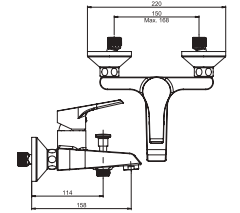

N3035402

KROM

₺ 4.410

KOLİ İÇİ ADETİ 6