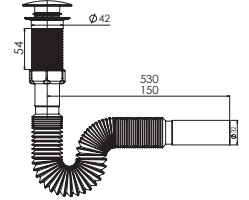

SİFONLAR

N2600302

KROM

₺ 1.790

KOLİ İÇİ ADETİ 10

Eviye Sifonu

SİFONLAR

N2610502

KROM

₺ 980

KOLİ İÇİ ADETİ 10

Plastik Lavabo Sifonu

SİFONLAR

N2610402

KROM

₺ 900

KOLİ İÇİ ADETİ 10

Plastik Lavabo Sifonu (Körüklü)