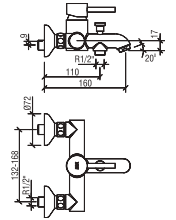

N2039602

KROM

₺ 4.130

KOLİ İÇİ ADETİ 6