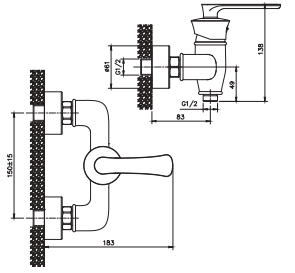

LAVABO
BATARYALARI

BANYO
BATARYALARI (Duş Seti)

EVİYE
BATARYALARI

DUŞ
BATARYALARI (Duş Seti)