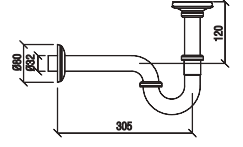

## SİFONLAR

N2600302

KROM

₺ 1.790

KOLİ İÇİ ADETİ 10

Eviye Sifonu