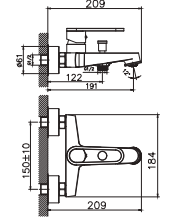

LAVABO
BATARYASI

N4014929

SİYAH

₺10.660

KOLİ İÇİ ADETİ 10

INTENSE
BLACK

BANYO
BATARYASI

N2036129

SİYAH

₺15.300

KOLİ İÇİ ADETİ 10

INTENSE
BLACK

EVİYE
BATARYASI

N3064629

SİYAH

₺11.690

KOLİ İÇİ ADETİ 10

INTENSE
BLACK