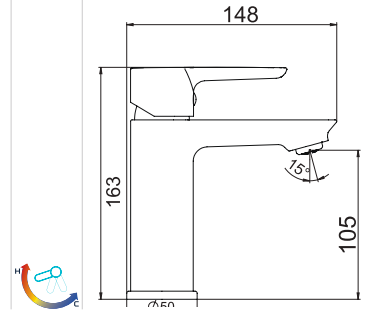

LAVABO
BATARYALARI

N4015402 ₺ 4.410

● KROM KOLİ İÇİ ADETİ 6

N4015419 ₺ 7.230

● ALTIN KOLİ İÇİ ADETİ 6

N4015429 ₺ 7.230

● SİYAH KOLİ İÇİ ADETİ 6

PVDRONICS

INTENSE
BLACK