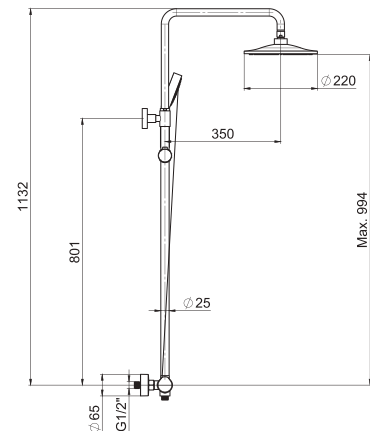

N2221602

₺ **31.890**

● KROM

KOLİ İÇİ ADETI 1

Termostatik
Duş Paneli