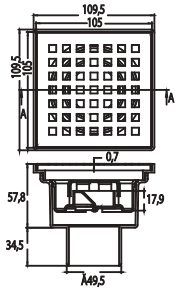

## DYNAMIC SQUARE

Çıkış Ø 50

**N1161000**10x10 Alttan 50mm.  
Çıkışlı Yer Süzgeci

₺ 500

KOLİ İÇİ ADETİ 50

Çıkış Ø 50

**N1161100**10x10 Yandan 50mm.  
Çıkışlı Yer Süzgeci

₺ 500