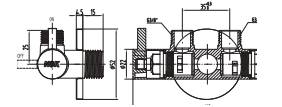

MUSLUKLAR
VE VALFLER

N2500302

KROM

₺ 650

KOLİ İÇİ ADETİ 50

90° Standart Volanlı Ara Musluk

ARA MUSLUK

N2502302

KROM

₺ 1.140

KOLİ İÇİ ADETİ 60

N2502319

ALTIN

PVDRONICS ₺ 1.940

KOLİ İÇİ ADETİ 50

N2502329

SİYAH

INTENSE BLACK ₺ 1.610

KOLİ İÇİ ADETİ 50

ARA MUSLUK

N2502502

KROM

₺ 1.060

KOLİ İÇİ ADETİ 50

N2502519

ALTIN

PVDRONICS ₺ 1.790

KOLİ İÇİ ADETİ 50

N2502529

SİYAH

INTENSE BLACK ₺ 1.550

KOLİ İÇİ ADETİ 50

MUSLUKLAR
VE VALFLER

N2512102

KROM

₺ 1.610

KOLİ İÇİ ADETİ 30

Multi 90° Ara Musluk

MUSLUKLAR
VE VALFLER

N2522902

KROM

₺ 2.110

KOLİ İÇİ ADETİ 20

Kesme Valfi

MUSLUKLAR
VE VALFLER

N2530102

KROM

₺ 650

KOLİ İÇİ ADETİ 50

Küresel Bas Musluk

MUSLUKLAR
VE VALFLER

N2530202

KROM

₺ 810

KOLİ İÇİ ADETİ 50

Rakorlu Küresel Bas Musluk

MUSLUKLAR
VE VALFLER

N2710802

KROM

₺ 1.140

KOLİ İÇİ ADETİ 50

Taharetmatik
(1/2" ölçülü hortum içermektedir)