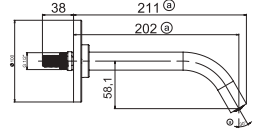

Oval

N2133602

KROM

₺ 2.440

KOLİ İÇİ ADETİ 6

YUVARLAK  
DUŞ ÇIKIŞ  
DİRSEĞİ

N2711302

KROM