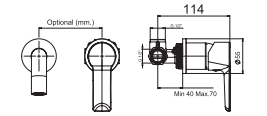

N2190502 ☐ KROM ₺ **8.350** **KOLİ İÇİ ADETİ 6**