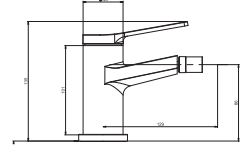

N2073102

KROM

₺ 5.600

KOLİ İÇİ ADETİ 6