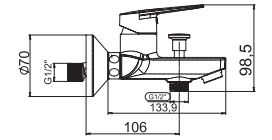

LAVABO
BATARYASI

YENİ

N4015602

KROM

₺ 3.200

KOLİ İÇİ ADETİ 6

EVİYE
BATARYASI

YENİ

N3065402

KROM

₺ 3.610

KOLİ İÇİ ADETİ 6

BANYO
BATARYASI

YENİ

N3034802

KROM

₺ 4.030

KOLİ İÇİ ADETİ 6

KUĞU
LAVABO
BATARYASI

YENİ

N4018102

KROM

₺ 3.380

KOLİ İÇİ ADETİ 6

DUŞ
BATARYASI

YENİ

N3035002

KROM

₺ 3.700

KOLİ İÇİ ADETİ 6

ANKASTRE
BANYO
BATARYASI

YENİ

N2088202

KROM

₺ 4.660

KOLİ İÇİ ADETİ 6

Prizmatik

ANKASTRE
DUŞ
BATARYASI

YENİ

N2088302

KROM

₺ 4.200

KOLİ İÇİ ADETİ 6

Prizmatik

ANKASTRE
LAVABO
BATARYASI

YENİ

N2191702

KROM

₺ 7.550

KOLİ İÇİ ADETİ 6