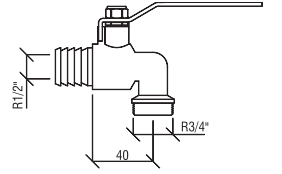

MUSLUKLAR
VE VALFLER

N2500302

KROM

₺ 650

KOLİ İÇİ ADETİ 50

90° Standart Volanlı Ara Musluk

ARA MUSLUK

N2502302

KROM

₺ 1.140

KOLİ İÇİ ADETİ 60

N2502319

ALTIN

PVDRONICS ₺ 1.940

KOLİ İÇİ ADETİ 50

N2502329

SİYAH

INTENSE BLACK ₺ 1.610

KOLİ İÇİ ADETİ 50

ARA MUSLUK

N2502502

KROM

₺ 1.060

KOLİ İÇİ ADETİ 50

N2502519

ALTIN

PVDRONICS ₺ 1.790

KOLİ İÇİ ADETİ 50

N2502529

SİYAH

INTENSE BLACK ₺ 1.550

KOLİ İÇİ ADETİ 50

MUSLUKLAR
VE VALFLER

N2512102

KROM

₺ 1.610

KOLİ İÇİ ADETİ 30

Multi 90° Ara Musluk

MUSLUKLAR
VE VALFLER

N2522902

KROM

₺ 2.110

KOLİ İÇİ ADETİ 20

Kesme Valfi

MUSLUKLAR
VE VALFLER

N2530102

KROM

₺ 650

KOLİ İÇİ ADETİ 50

Küresel Bas Musluk

MUSLUKLAR
VE VALFLER

N2530202

KROM

₺ 810

KOLİ İÇİ ADETİ 50

Rakorlu Küresel Bas Musluk

MUSLUKLAR
VE VALFLER

N2710802

KROM

₺ 1.140

KOLİ İÇİ ADETİ 50

Taharetmatik
(1/2" ölçülü hortum içermektedir)