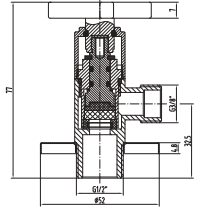

N2502302

KROM

₺ 1.140

KOLİ İÇİ ADETİ 60

N2502319

ALTIN

PVDRONICS ₺ 1.940

KOLİ İÇİ ADETİ 50

N2502329

SİYAH

INTENSE BLACK ₺ 1.610

KOLİ İÇİ ADETİ 50