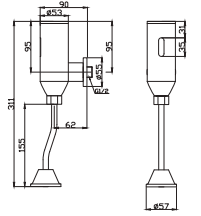

N2019702

KROM

₺ 12.090

KOLİ İÇİ ADETİ 10

Sıva Üstü Fotoselli Pisuar Yıkama Sistemi (Pilli)