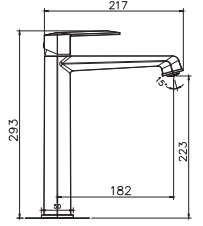

N4013802

KROM

₺14.300

KOLİ İÇİ ADETİ 10

N4013819

ALTIN

PVDRONICS ₺18.240

KOLİ İÇİ ADETİ 10

N4013826

SİYAH

INTENSE BLACK ₺18.240

KOLİ İÇİ ADETİ 10