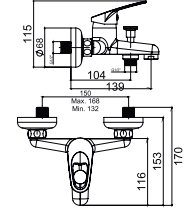

LAVABO
BATARYASI

N3018402

KROM

₺ 2.330

KOLİ İÇİ ADETİ 6

LAVABO
BATARYASI

N2024102

KROM

₺ 2.280

KOLİ İÇİ ADETİ 6

BİDE
BATARYASI

N2072202

KROM

₺ 2.690

KOLİ İÇİ ADETİ 6

BANYO
BATARYASI

N2036602

KROM

₺ 2.900

KOLİ İÇİ ADETİ 6

EVİYE
BATARYASI

N2069902

KROM

₺ 2.600

KOLİ İÇİ ADETİ 6

DÖNER
EVİYE
BATARYASI

N2020702

KROM

₺ 3.575

KOLİ İÇİ ADETİ 6

KUĞU
LAVABO
BATARYASI

N3019902

KROM

₺ 2.510

KOLİ İÇİ ADETİ 6

DUŞ
BATARYASI

N2036202

KROM

₺ 2.840

KOLİ İÇİ ADETİ 6