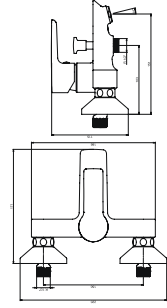

BANYO
BATARYALARI

PYDRONICS

INTENSE
BLACK

DUŞ
BATARYALARI

PYDRONICS

INTENSE
BLACK

■ Duş Bataryaları Satış Başlangıcı: Haziran 2024

YÜKSEK LAVABO
BATARYALARI

PYDRONICS

INTENSE
BLACK