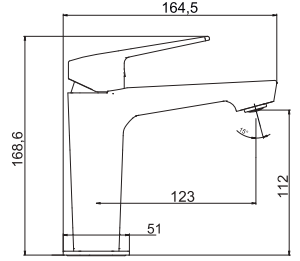

● SİYAH KOLİ İÇİ ADETİ 6

BİDE  
BATARYALARI

N2074902 ₺ 4.940

● KROM KOLİ İÇİ ADETİ 6

INTENSE  
BLACK

N2074929 ₺ 8.100

● KROM KOLİ İÇİ ADETİ 6

YÜKSEK  
LAVABO  
BATARYALARI