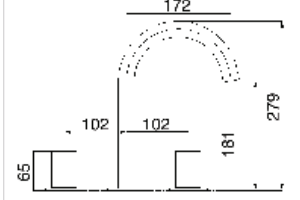

ANKASTRE LAVABO
BATARYALARI

LAVABO
BATARYALARI
3 Delikli Lavabolar için