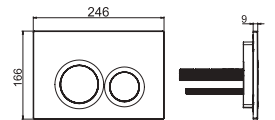

G804104PW1

● BEYAZ

₺ 1.480

KOLİ İÇİ ADETİ 24