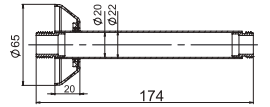

KROM

₺ 1.680

KOLİ İÇİ ADETİ 6

Bağlantı Borusu  
(Tavandan Sabitlemeli)