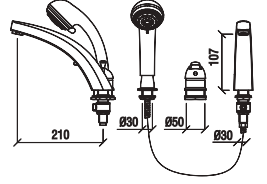

# KÜVET BATARYALARI

BATH & KITCHEN

NERA  
ŞELELE  
KÜVET  
BATARYASI

N2090202

KROM

₺12.090

KOLİ İÇİ ADETİ 2

UZUN  
ŞELELE  
KÜVET  
BATARYASI