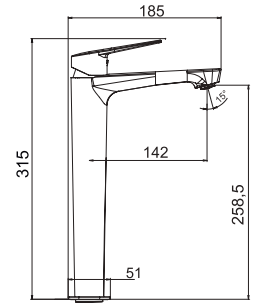

YÜKSEK
LAVABO
BATARYALARI

N4014702 ₺ 7.740

● KROM KOLİ İÇİ ADETİ 4

INTENSE
BLACK

N4014729 ₺ 12.760

● SİYAH KOLİ İÇİ ADETİ 4