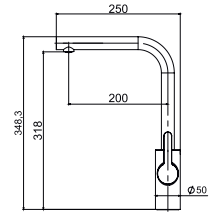

N2066412

SİYAH

₺ **7.780**

KOLİ İÇİ ADETİ **4**