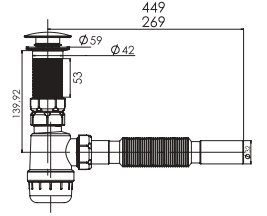

## SİFONLAR

N2610502

KROM

₺ 980

KOLİ İÇİ ADETİ 10

Plastik Lavabo Sifonu