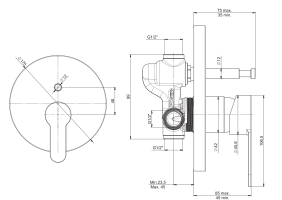

N2180802

KROM

₺ 4.410

KOLİ İÇİ ADETİ 6