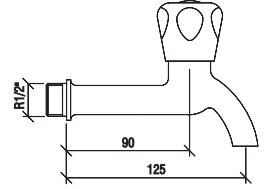

MUSLUKLAR
VE VALFLER

N2400102

KROM

₺ 650

KOLİ İÇİ ADETİ 30

Kısa Musluk

MUSLUKLAR
VE VALFLER

N2410102

KROM

₺ 740

KOLİ İÇİ ADETİ 27

Uzun Musluk

MUSLUKLAR
VE VALFLER

N2420102

KROM

₺ 740

KOLİ İÇİ ADETİ 30

Çamaşır Musluğu

MUSLUKLAR
VE VALFLER

N2512502

KROM

₺ 560

KOLİ İÇİ ADETİ 80

Küresel Çamaşır Musluğu

MUSLUKLAR
VE VALFLER

N2512302

KROM

₺ 510

KOLİ İÇİ ADETİ 120

90° Filtreli Ara Musluk (1/2"x3/8")

MUSLUKLAR
VE VALFLER

N2502202

KROM

₺ 560

KOLİ İÇİ ADETİ 80

Ara Musluk

MUSLUKLAR
VE VALFLER

N2500702

KROM

₺ 650

KOLİ İÇİ ADETİ 50

Standart Volanlı Ara Musluk

MUSLUKLAR
VE VALFLER

N2502402

KROM

₺ 650

KOLİ İÇİ ADETİ 80

Ara Musluk (1/2"x3/8")