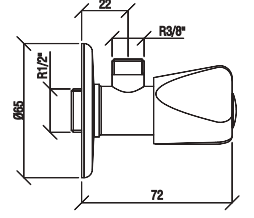

KOLİ İÇİ ADETİ 80

Ara Musluk (1/2"x3/8")

MUSLUKLAR  
VE VALFLER**N2500302**

KROM

₺ 650

KOLİ İÇİ ADETİ 50

90° Standart Volanlı Ara Musluk