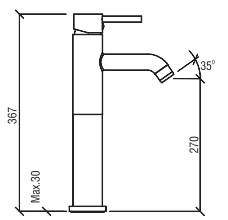

KOLİ İÇİ ADETİ 4

MINILIADA  
YÜKSEK  
LAVABO  
BATARYASI

N2012902

KROM

₺ 6.000

KOLİ İÇİ ADETİ 4

DIAMANTINA  
YÜKSEK  
LAVABO  
BATARYASI

N4013802