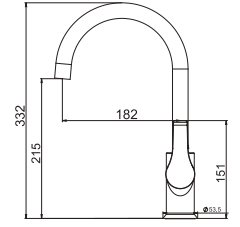

N3063602

KROM

₺ 4.210

KOLİ İÇİ ADETİ 8