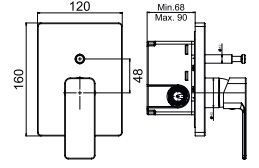

N2187102

KROM

₺ **6.240**

KOLİ İÇİ ADETİ **6**