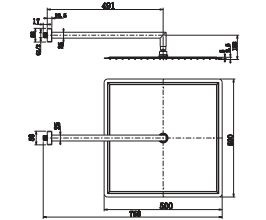

DUŞ  
BAŞLIĞI

N2892402

KROM

₺ 20.450

KOLİ İÇİ ADETİ 3

Kare Duş Başlığı (Duvardan Sabitlemeli) (500x500 mm)

DUŞ  
BAŞLIĞI

N2892502