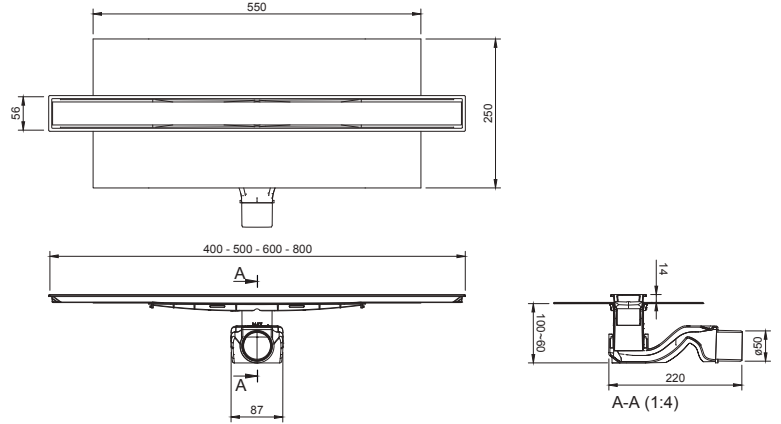

## DUŞ KANALLARI DYNAMIC CERAMIC

**N1214000**

40 cm Paslanmaz Çift Yönlü Kullanılabilen Seramik Duş Kanalı

₺ **6.090**

KOLİ İÇİ ADETİ 1

**N1215000**

50 cm Paslanmaz Çift Yönlü Kullanılabilen Seramik Duş Kanalı