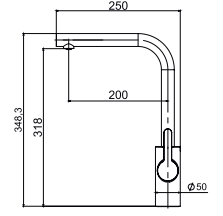

N2066402

KROM

₺ **6.090**

KOLİ İÇİ ADETİ **4**