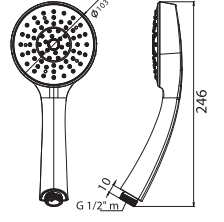

₺ 1.610

KOLİ İÇİ ADETİ 8

1 Fonksiyonlu El Duşu  
(Silverflex Hortumlu ve Mafsallı Set) (ø103 mm)LUVIA  
EL DUŞU

N2841802

KROM

₺ 1.332

KOLİ İÇİ ADETİ 8

1 Fonksiyonlu El Duşu  
(Spiral Hortumlu ve Mafsallı Set) (ø103 mm)