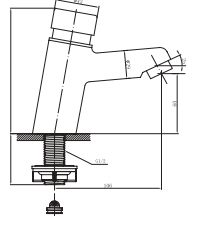

ZAMAN
AYARLI

N2110302

KROM

₺ 4,060

KOLİ İÇİ ADETİ 20

Zaman Ayarlı Lavabo Bataryası (Tek Su Girişli)

ZAMAN
AYARLI

N2105002

KROM

₺ 2,430

KOLİ İÇİ ADETİ 20

Zaman Ayarlı Bas