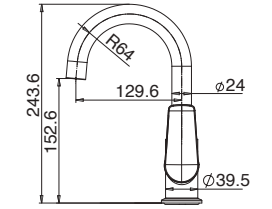

KROM

₺ 3.380

KOLİ İÇİ ADETİ 6

DUŞ  
BATARYASI

YENİ

N3035002

KROM

₺ 3.700