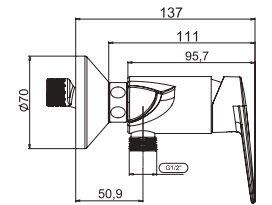

LAVABO
BATARYASI

YENİ

N4015602

KROM

₺ 3.200

KOLİ İÇİ ADETİ 6

EVİYE
BATARYASI

YENİ

N3065402

KROM

₺ 3.610

KOLİ İÇİ ADETİ 6

BANYO
BATARYASI

YENİ

N3034802

KROM

₺ 4.030

KOLİ İÇİ ADETİ 6

KUĞU
LAVABO
BATARYASI

YENİ

N4018102

KROM

₺ 3.380

KOLİ İÇİ ADETİ 6

DUŞ
BATARYASI

YENİ

N3035002

KROM

₺ 3.700

KOLİ İÇİ ADETİ 6

ANKASTRE
BANYO
BATARYASI

YENİ

N2088202

KROM

₺ 4.660

KOLİ İÇİ ADETİ 6

Prizmatik

ANKASTRE
DUŞ
BATARYASI

YENİ

N2088302

KROM

₺ 4.200

KOLİ İÇİ ADETİ 6

Prizmatik

ANKASTRE
LAVABO
BATARYASI

YENİ

N2191702

KROM

₺ 7.550

KOLİ İÇİ ADETİ 6