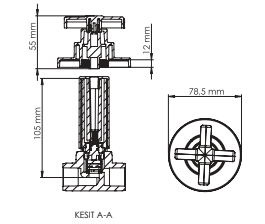

KOLİ İÇİ ADETİ 30

Multi 90° Ara Musluk

MUSLUKLAR  
VE VALFLER**N2522902**

KROM

₺ 2.110

KOLİ İÇİ ADETİ 20

Kesme Valfi

MUSLUKLAR  
VE VALFLER**N2530102**