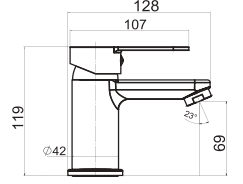

N4017602

KROM

₺ 2.830

KOLİ İÇİ ADETİ 6