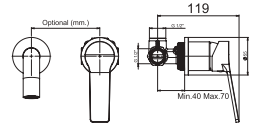

N2190302

KROM

₺ **8.750**

KOLİ İÇİ ADETİ **6**