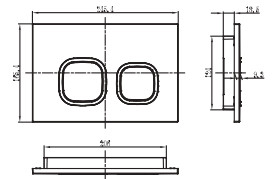

G804103PW1

● BEYAZ

₺ 1.550

KOLİ İÇİ ADETİ 24