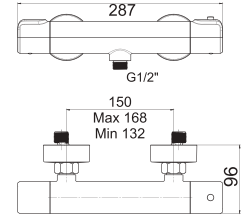

N2221302

KROM

₺9.730

KOLİ İÇİ ADETİ 6