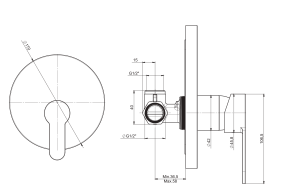

N2180902

KROM

₺ 3.980

KOLİ İÇİ ADETİ 6