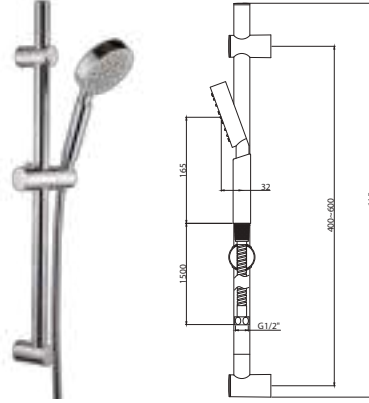

N2821202

Sürgülü El Duşu
(ø100 mm)

₺ **1.880**

KROM

KOLİ İÇİ ADETİ 10